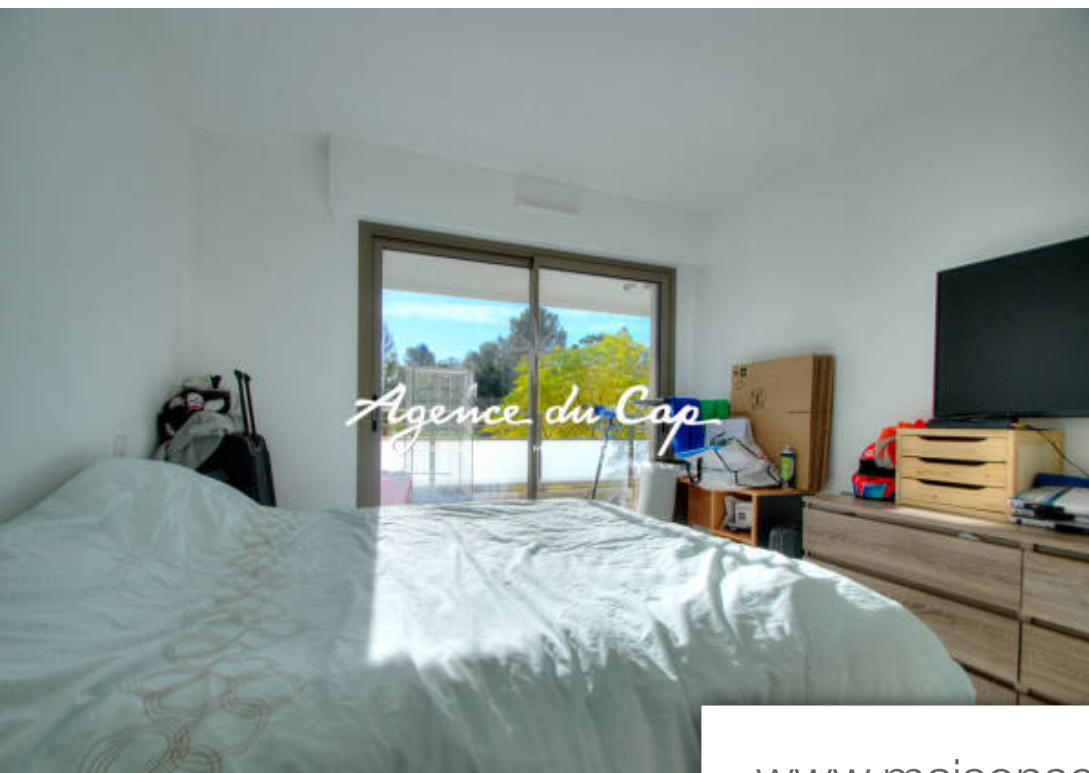

www.maisonsetappartements.fr