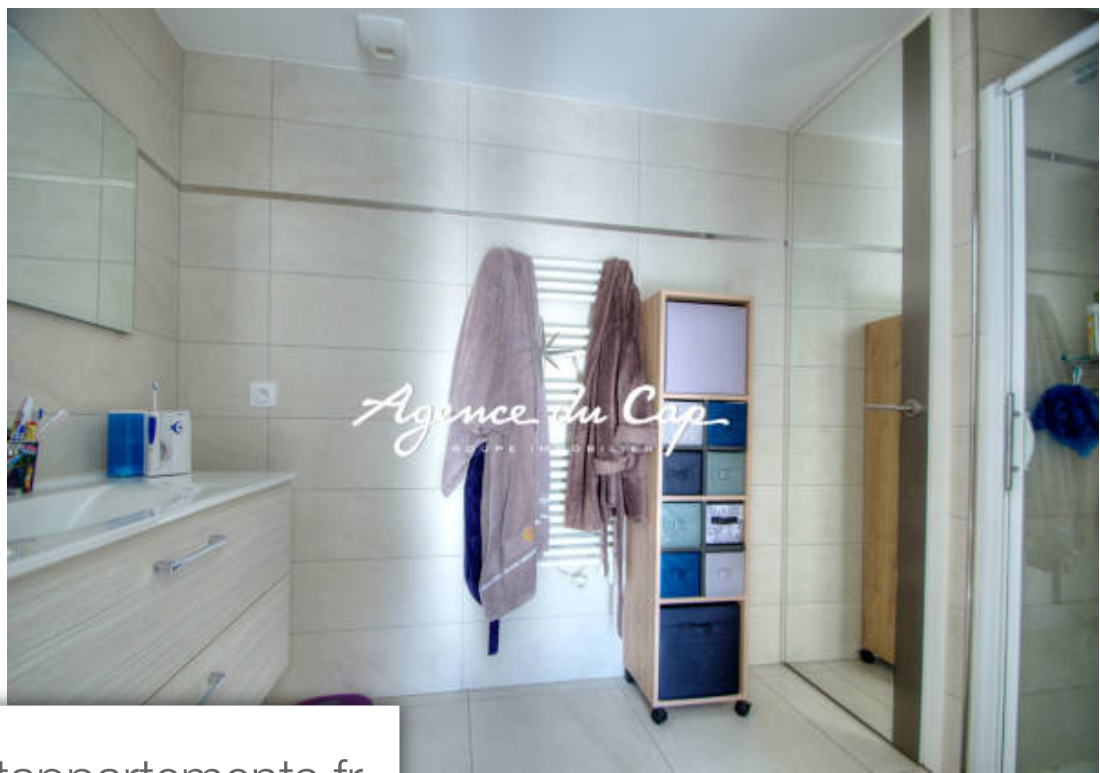

www.maisonsetappartements.fr