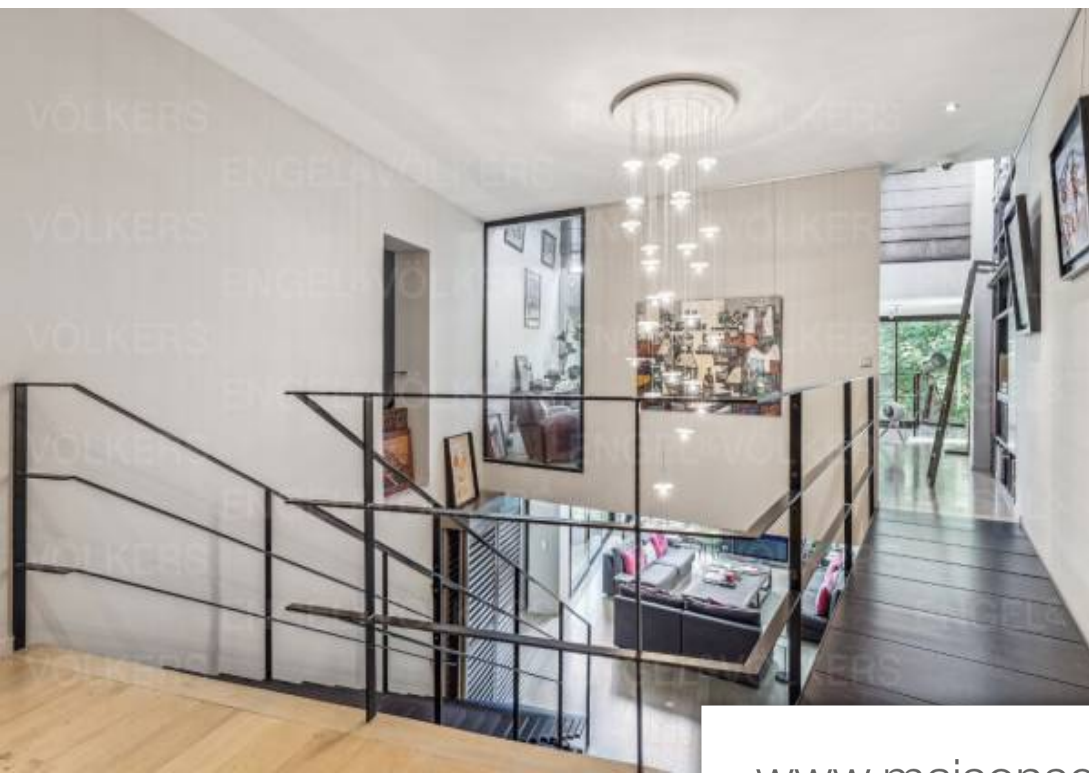

www.maisonsetappartements.fr