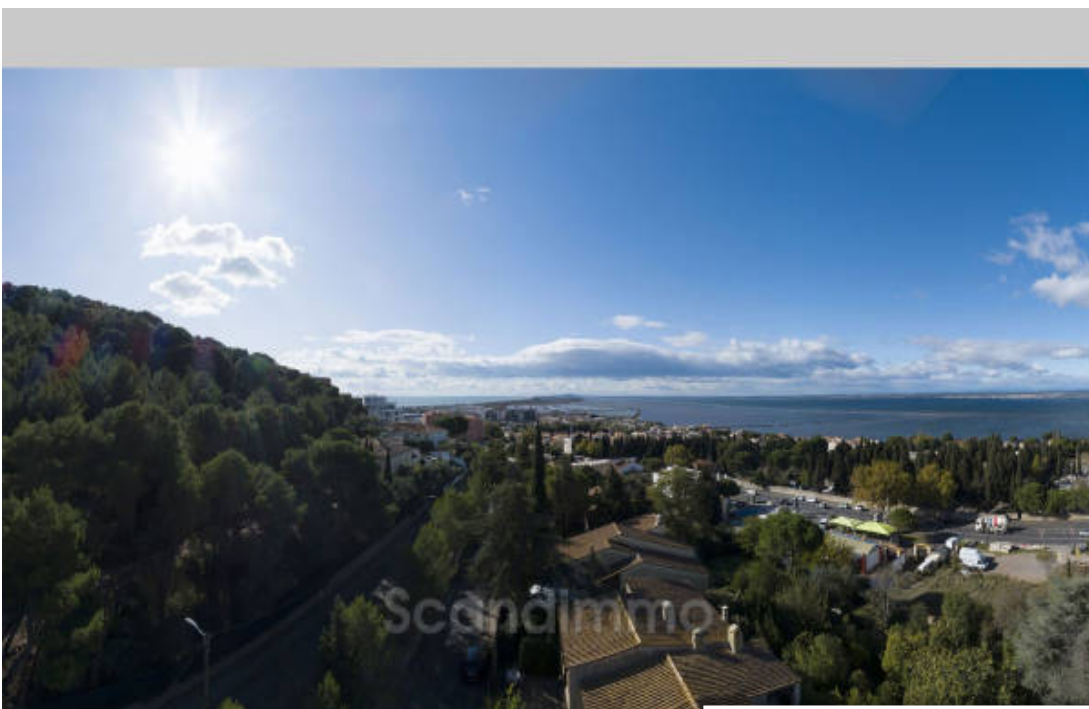

www.maisonsetappartements.fr