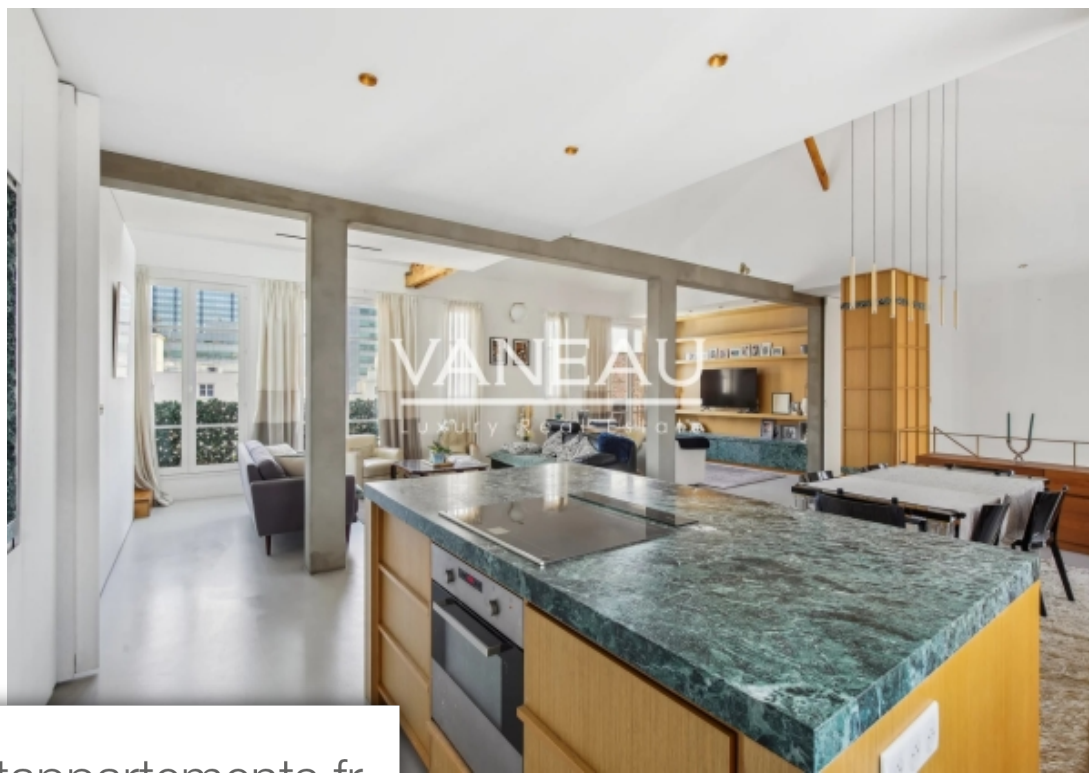

www.maisonsetappartements.fr