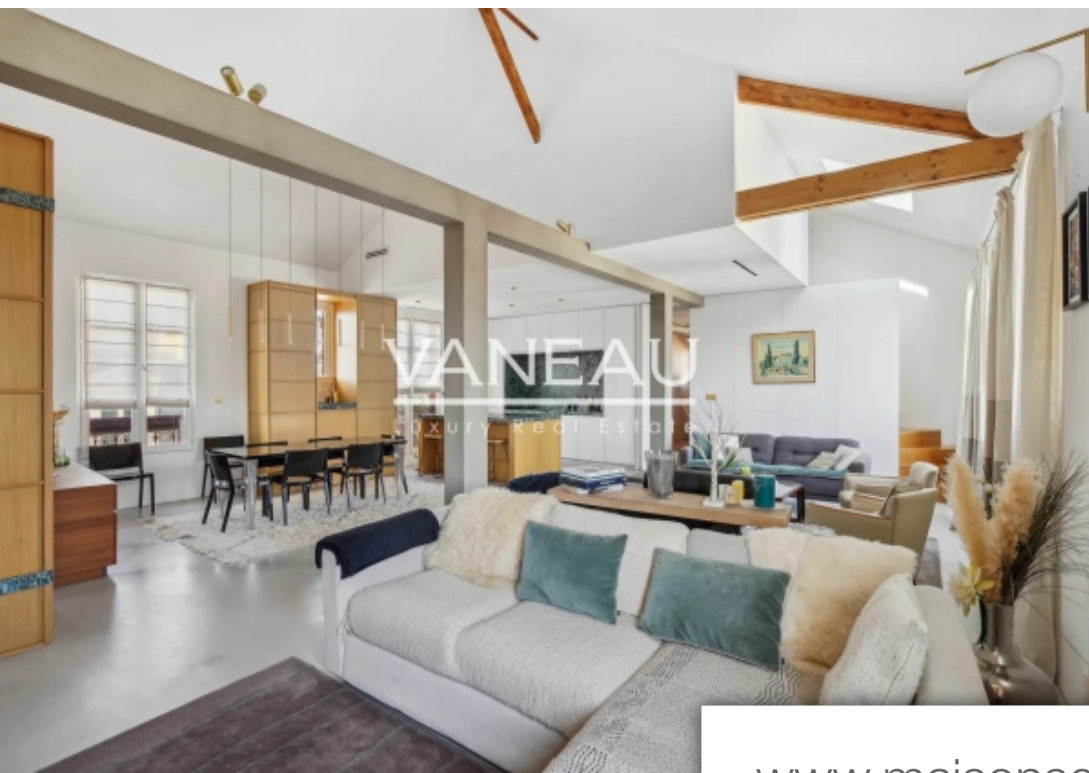

www.maisonsetappartements.fr