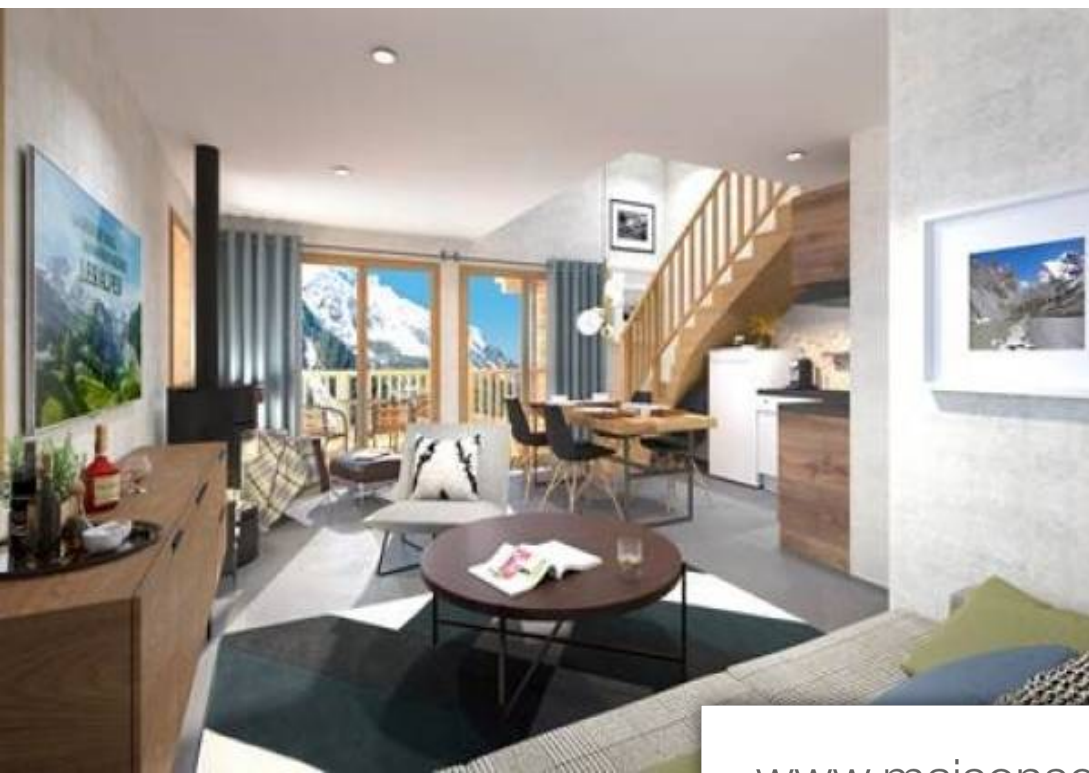

www.maisonsetappartements.fr

T4 - Niveau 2&3
Niveau 2