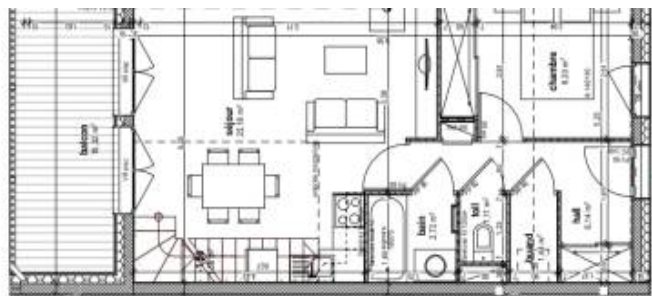

www.maisonsetappartements.fr

T4 - Niveau 2&3
Niveau 2