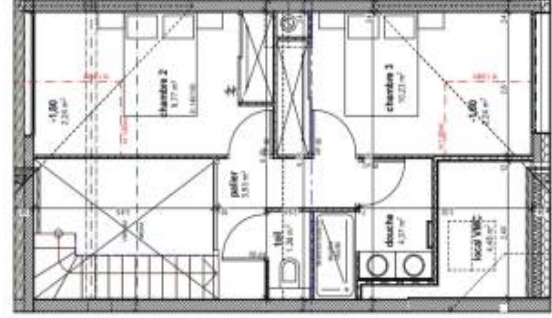

plan échelle 1/100