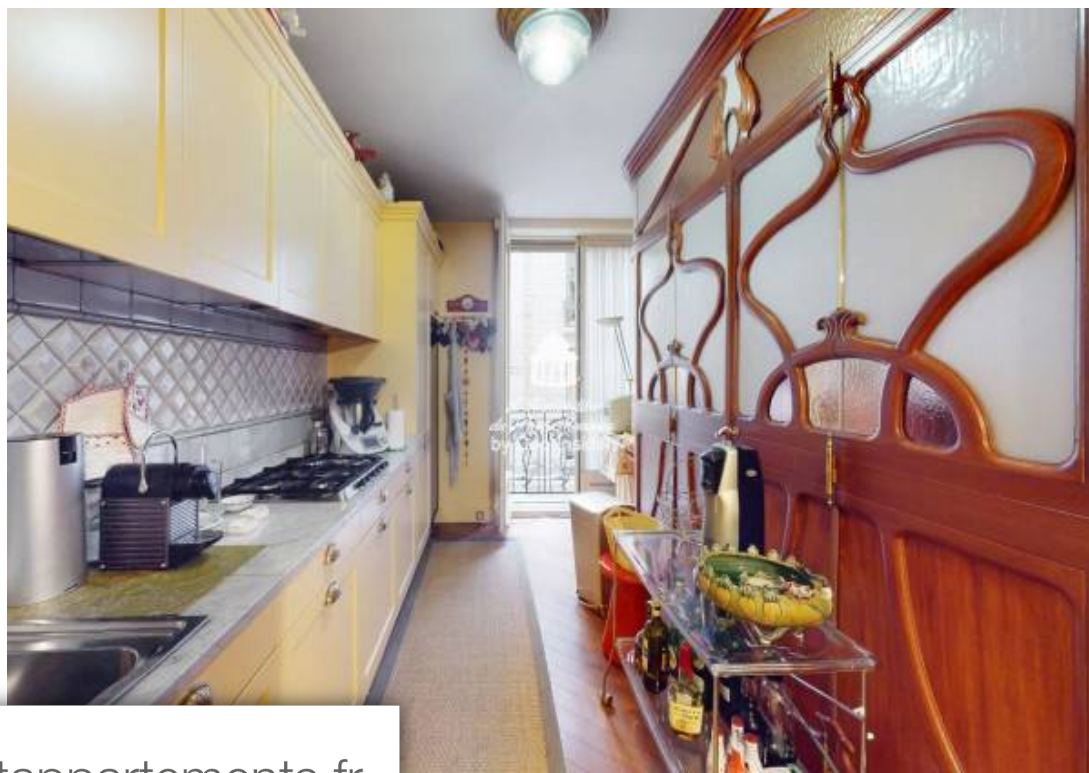

www.maisonsetappartements.fr