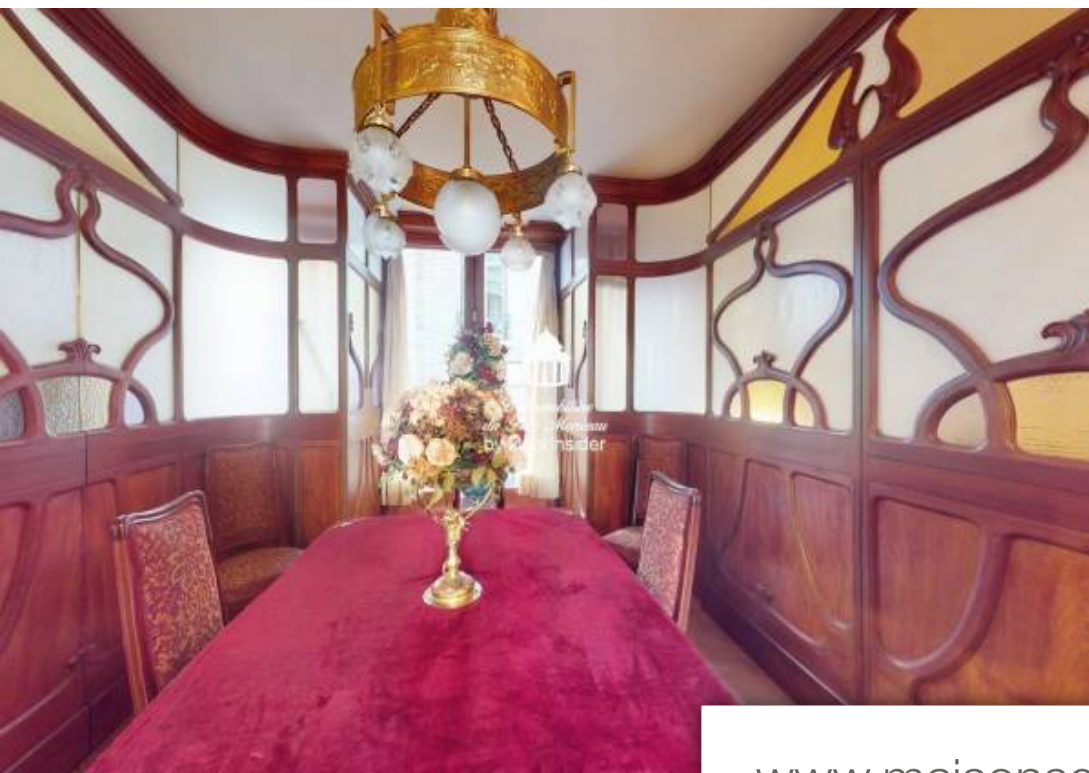

www.maisonsetappartements.fr