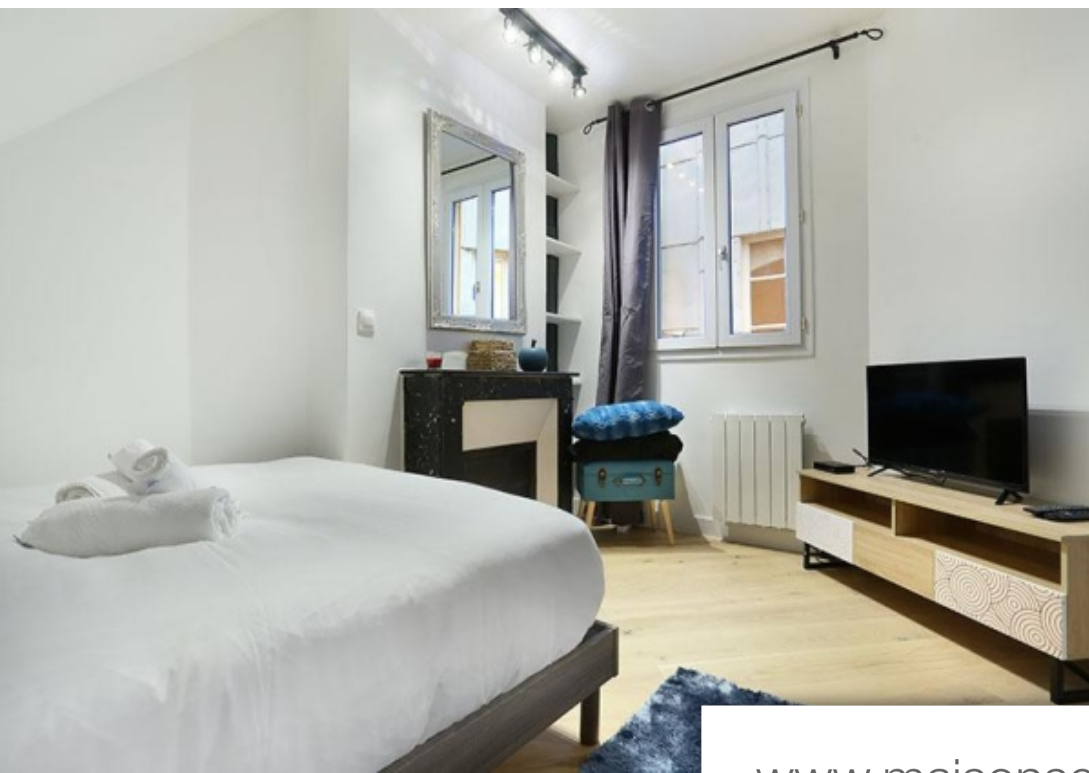

www.maisonsetappartements.fr