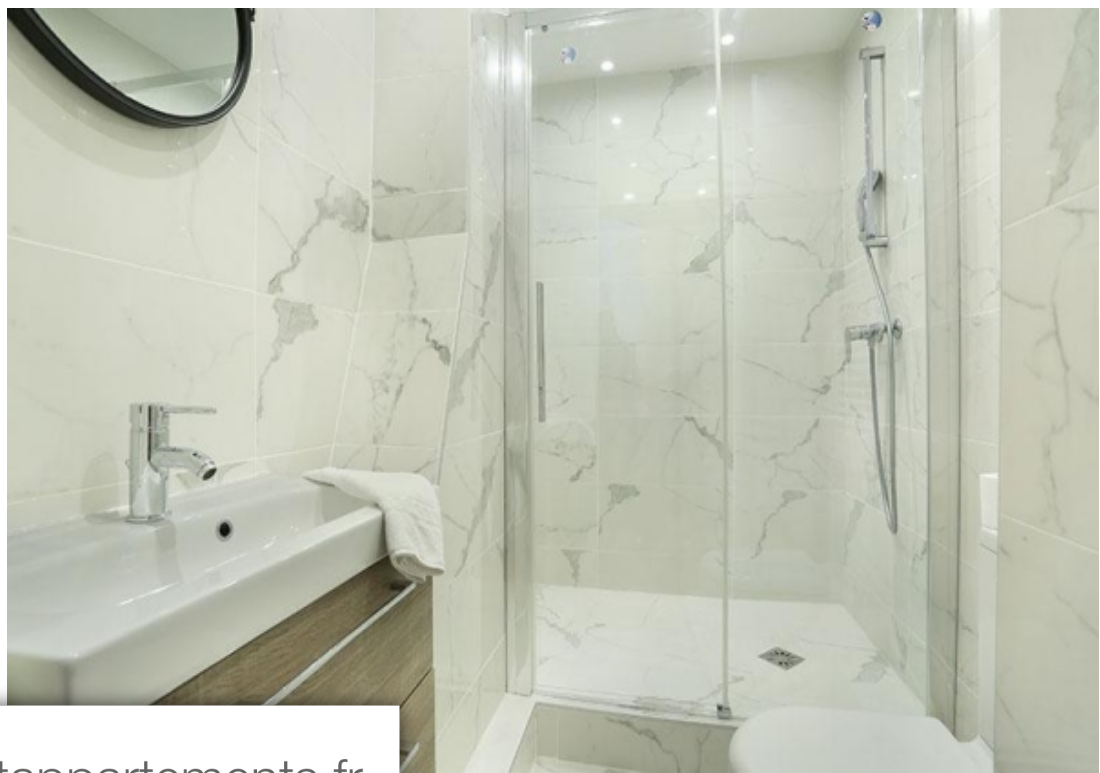

www.maisonsetappartements.fr