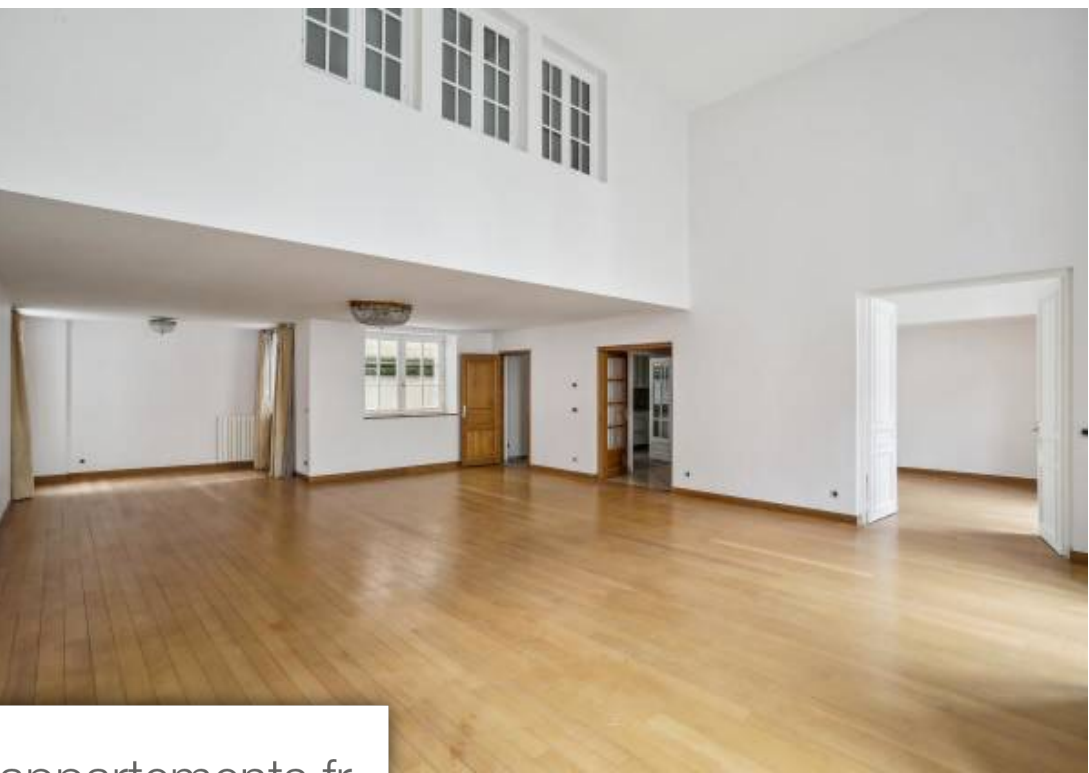

www.maisonsetappartements.fr