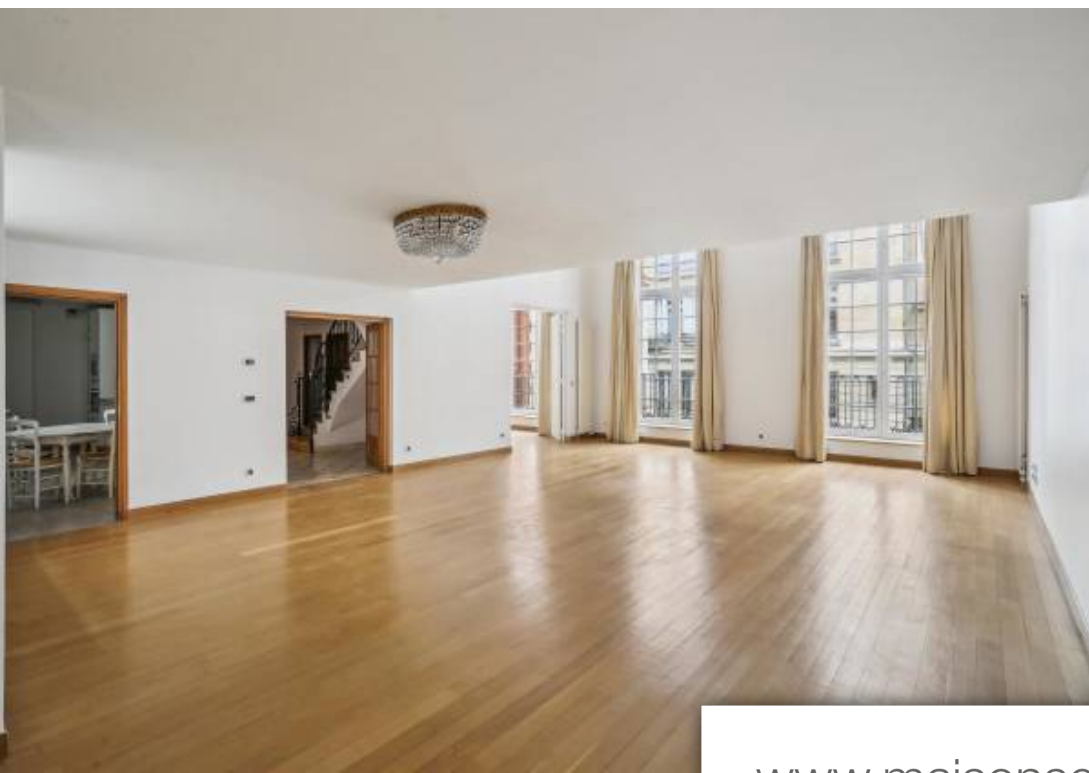

www.maisonsetappartements.fr