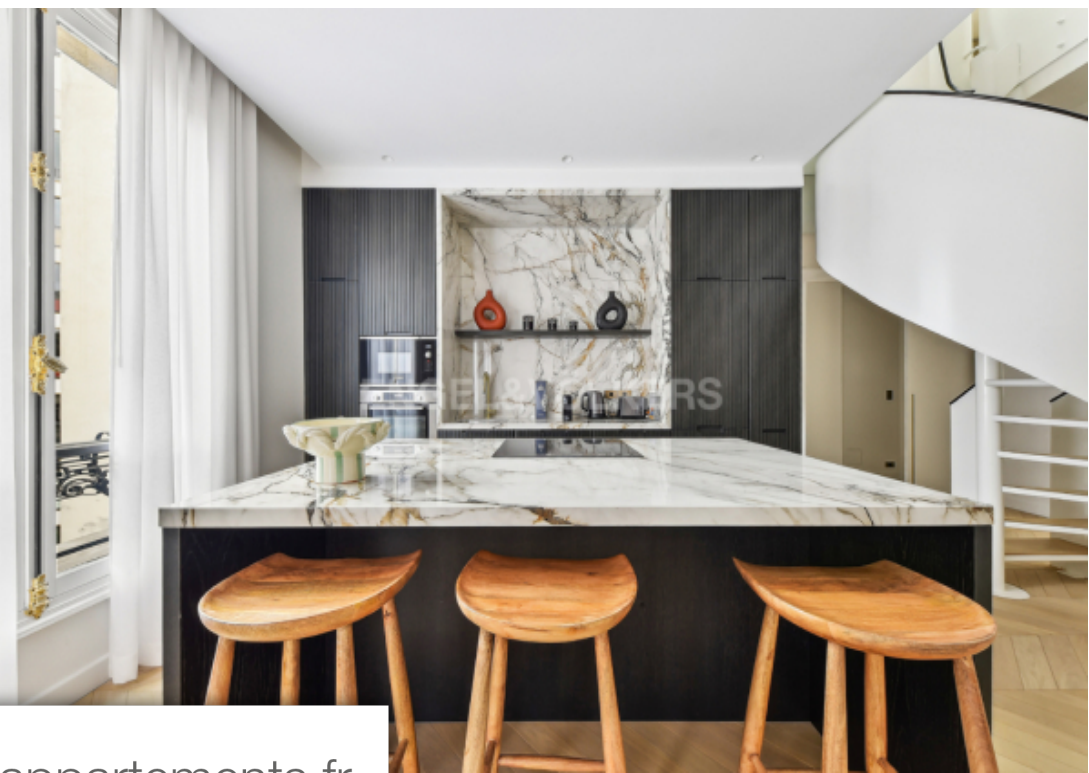

www.maisonsetappartements.fr