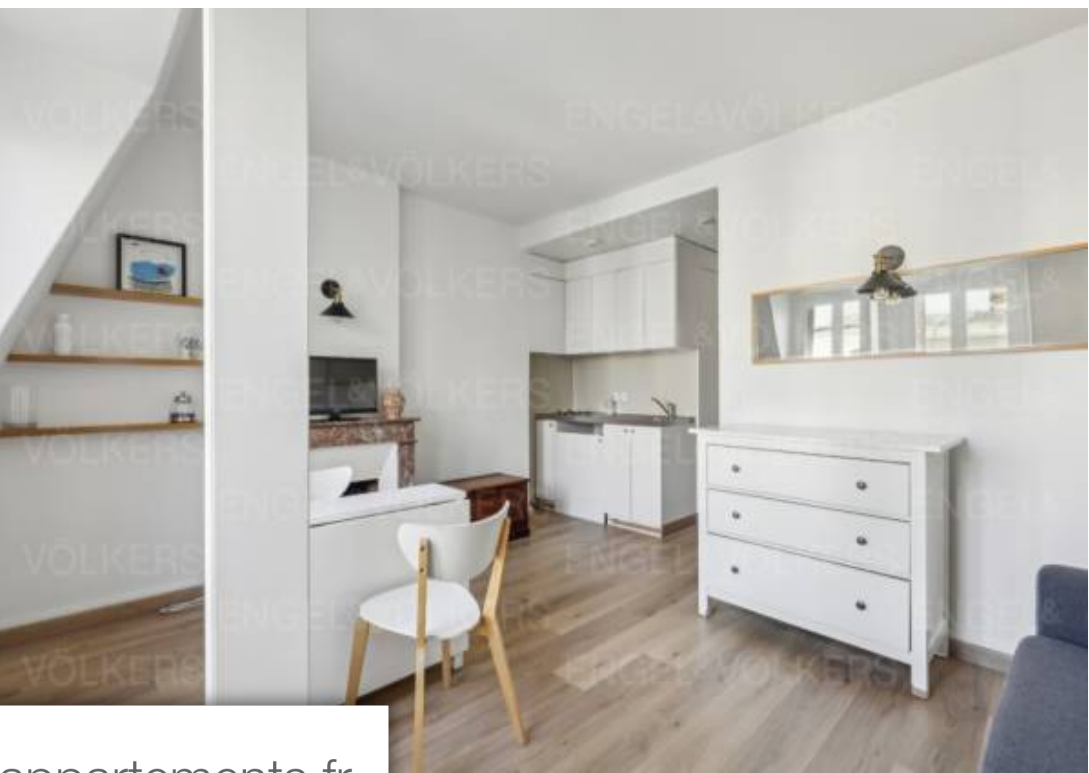

www.maisonsetappartements.fr