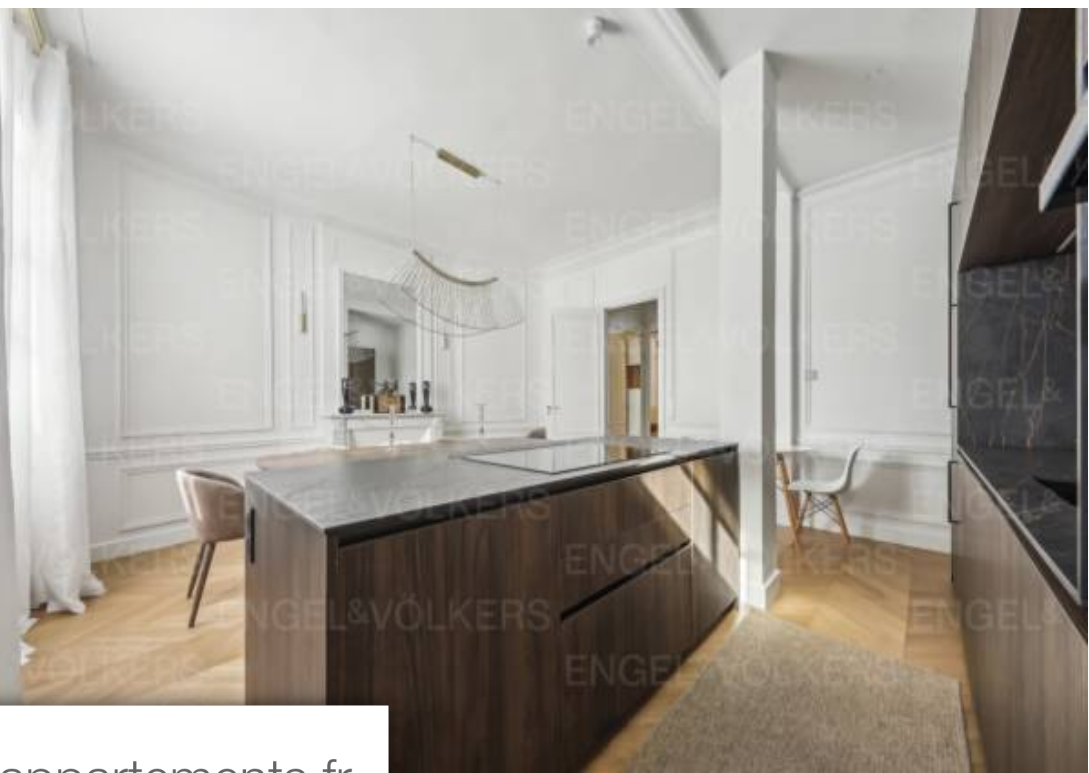

www.maisonsetappartements.fr