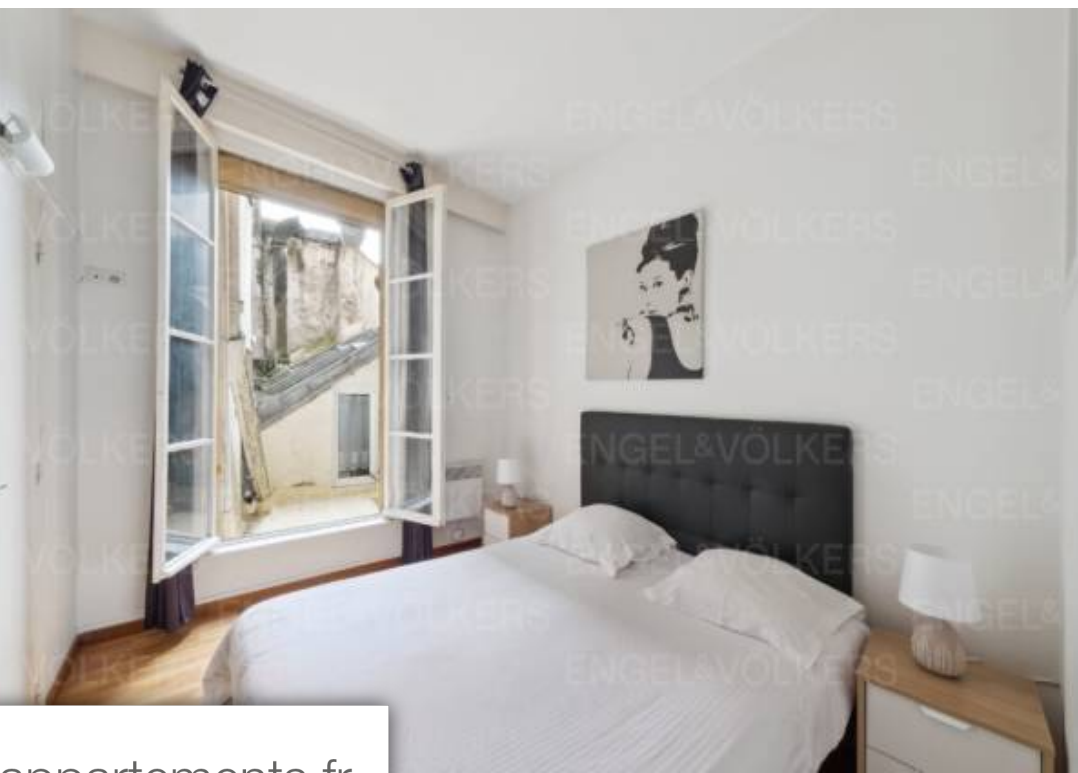

www.maisonsetappartements.fr