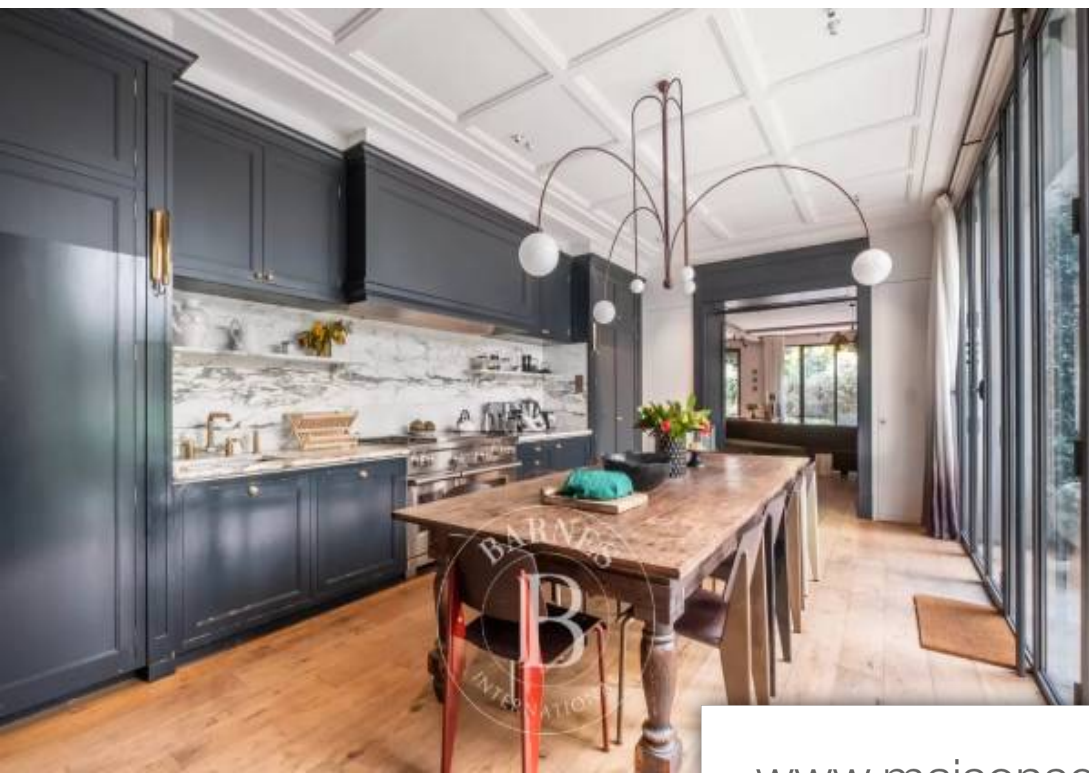

www.maisonsetappartements.fr