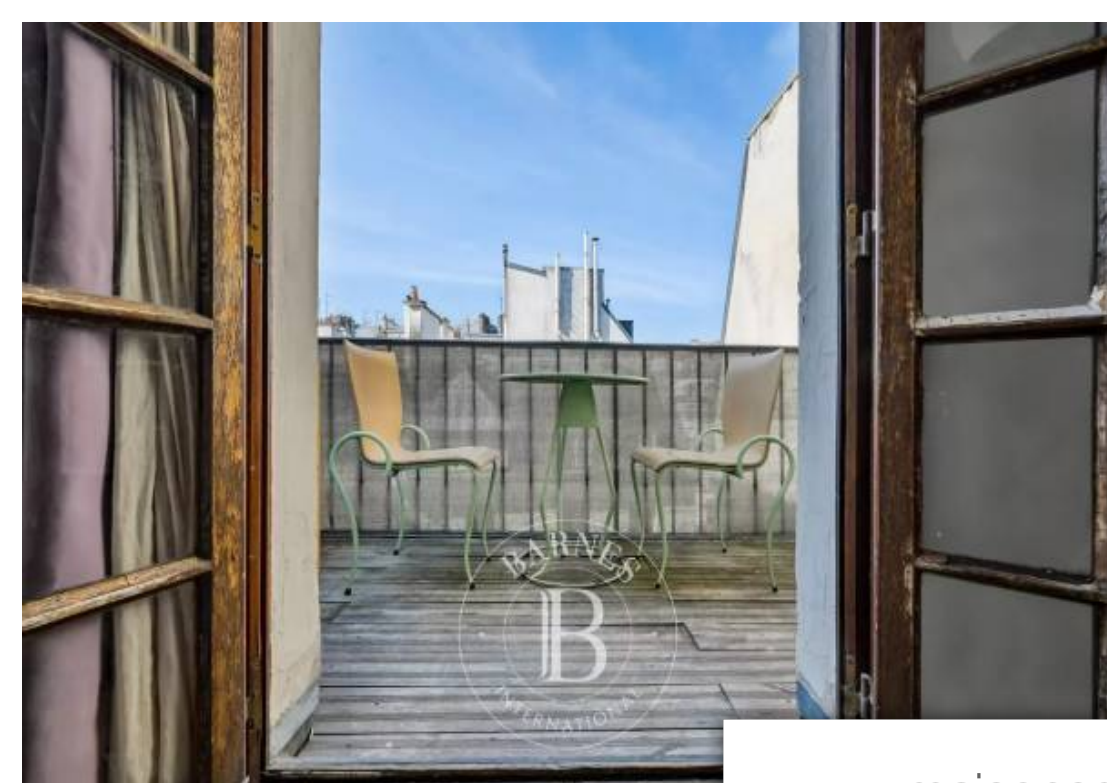

www.maisonsetappartements.fr