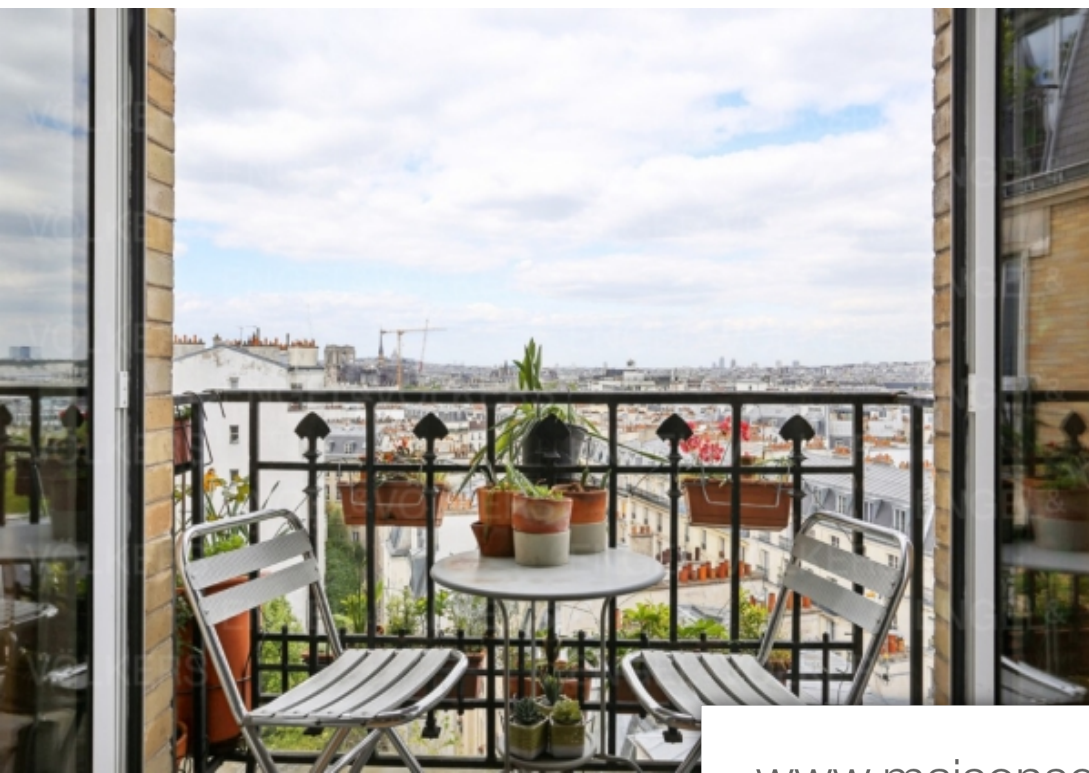

www.maisonsetappartements.fr