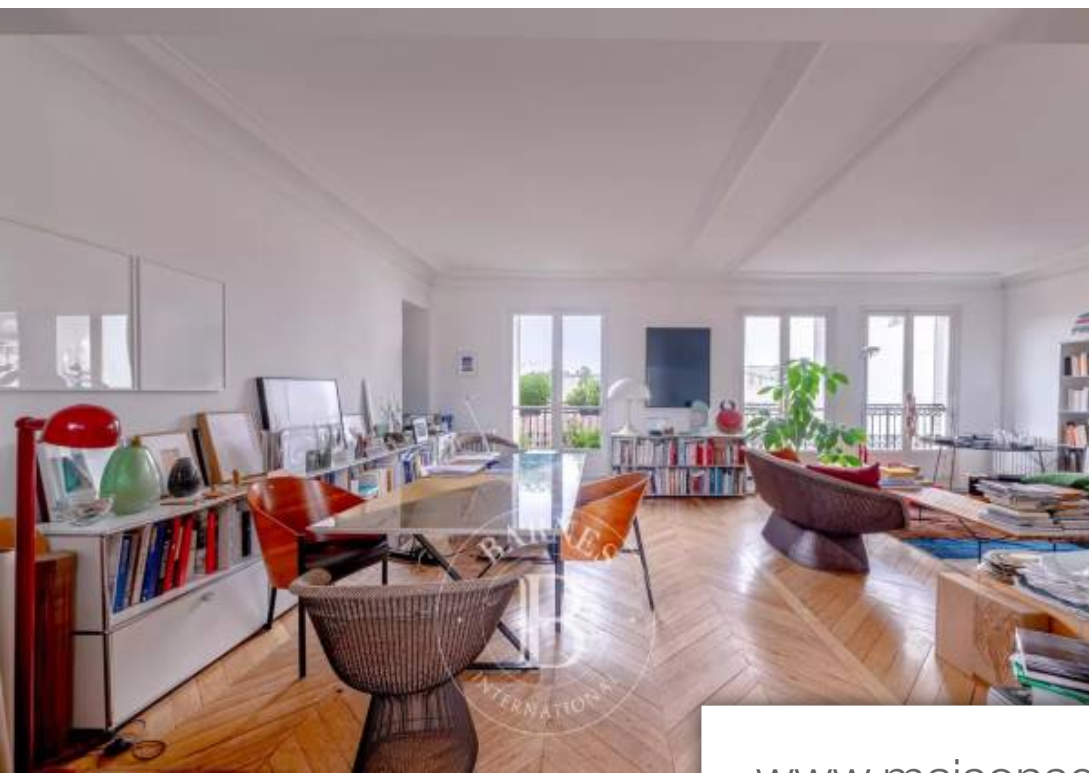

www.maisonsetappartements.fr