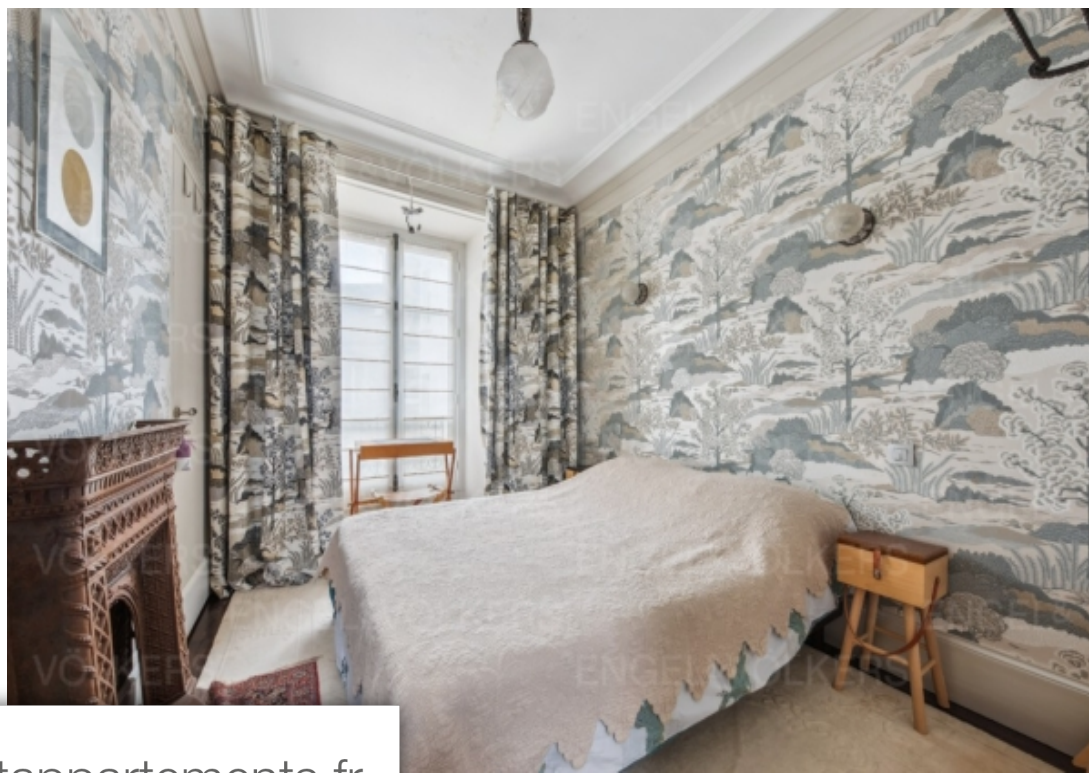

www.maisonsetappartements.fr