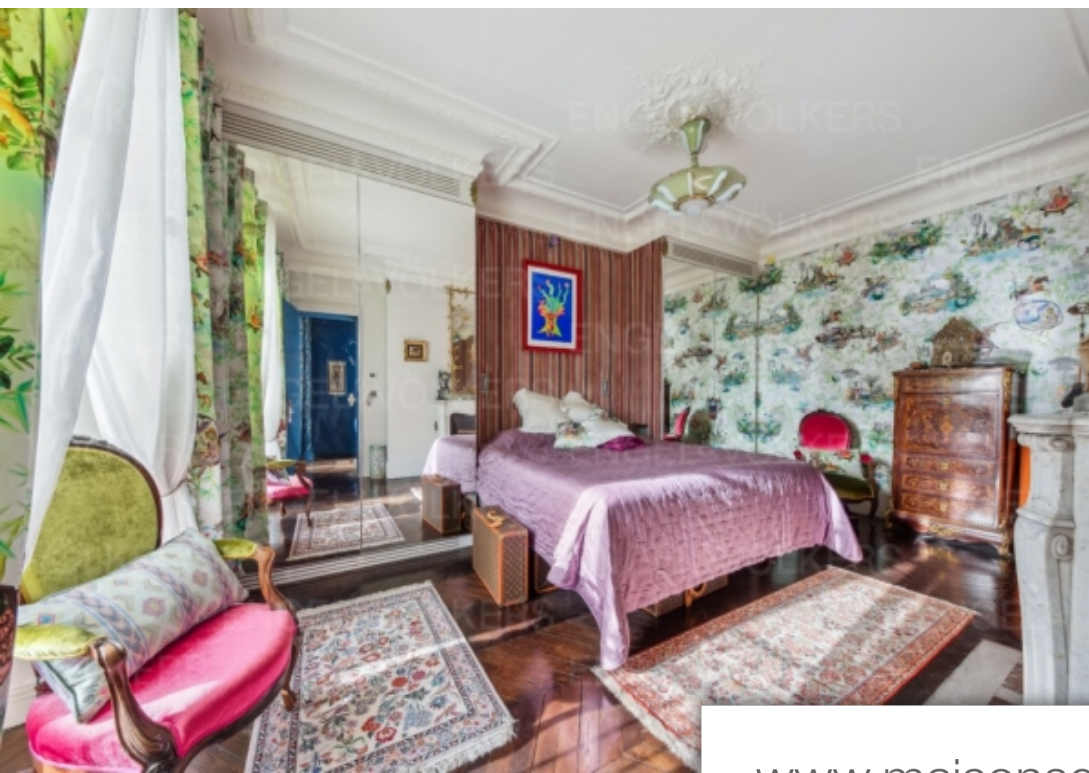

www.maisonsetappartements.fr