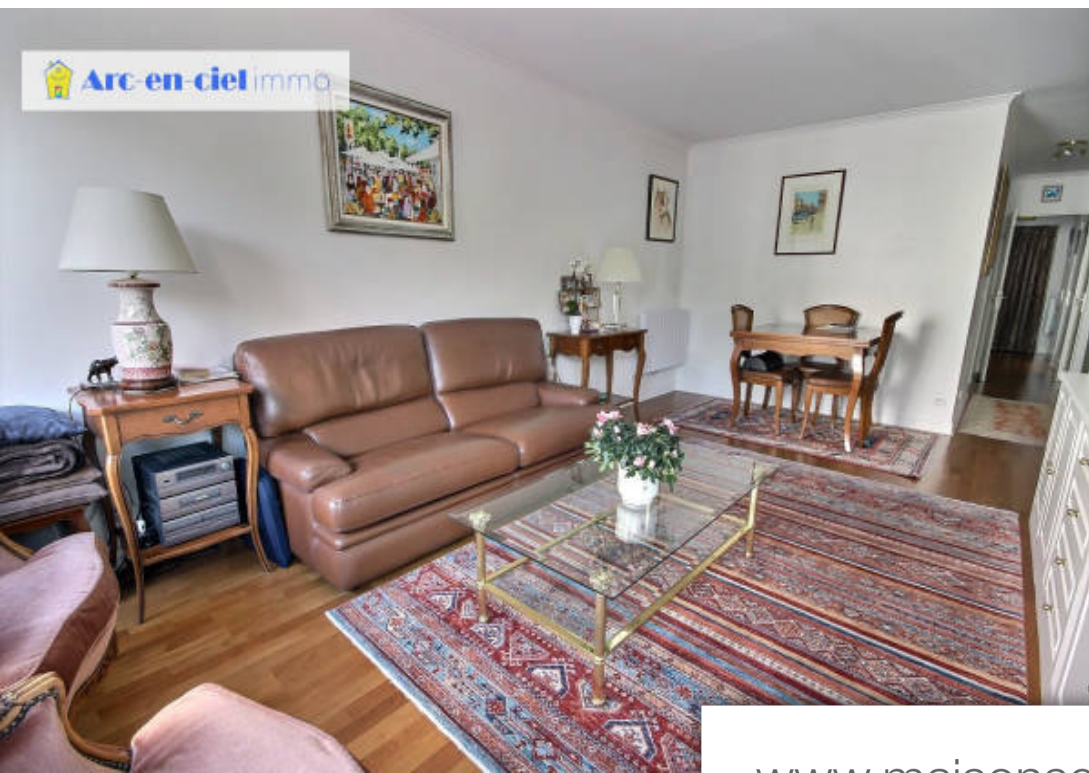

www.maisonsetappartements.fr