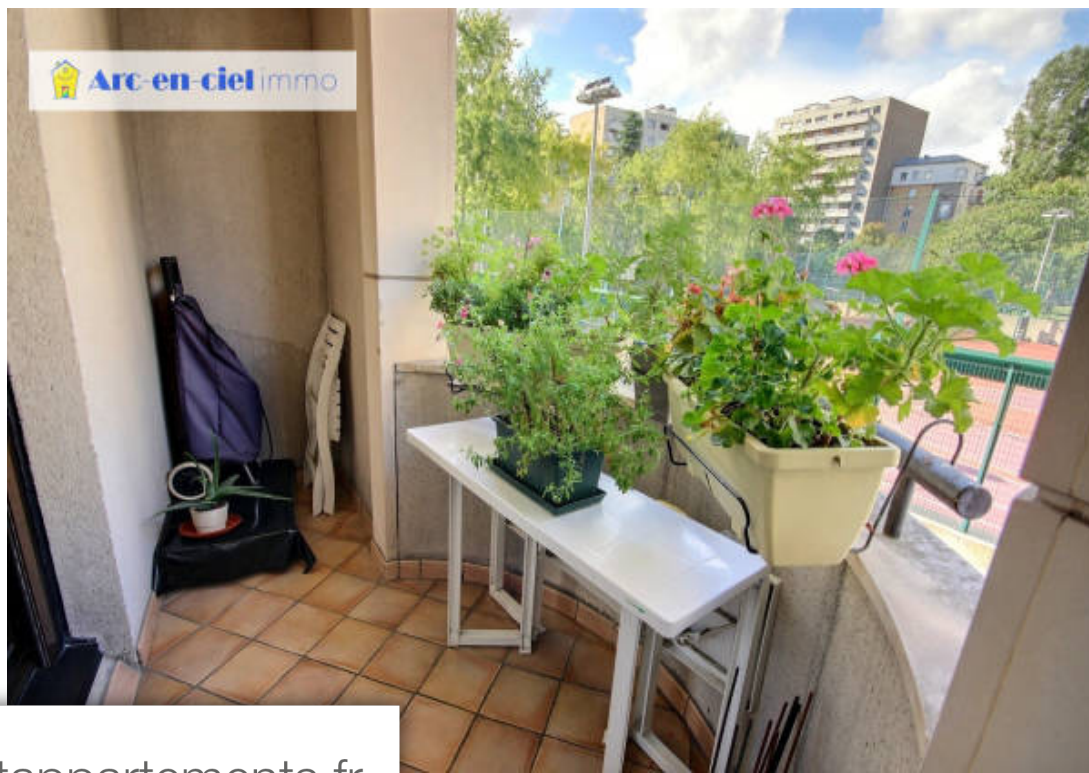

www.maisonsetappartements.fr