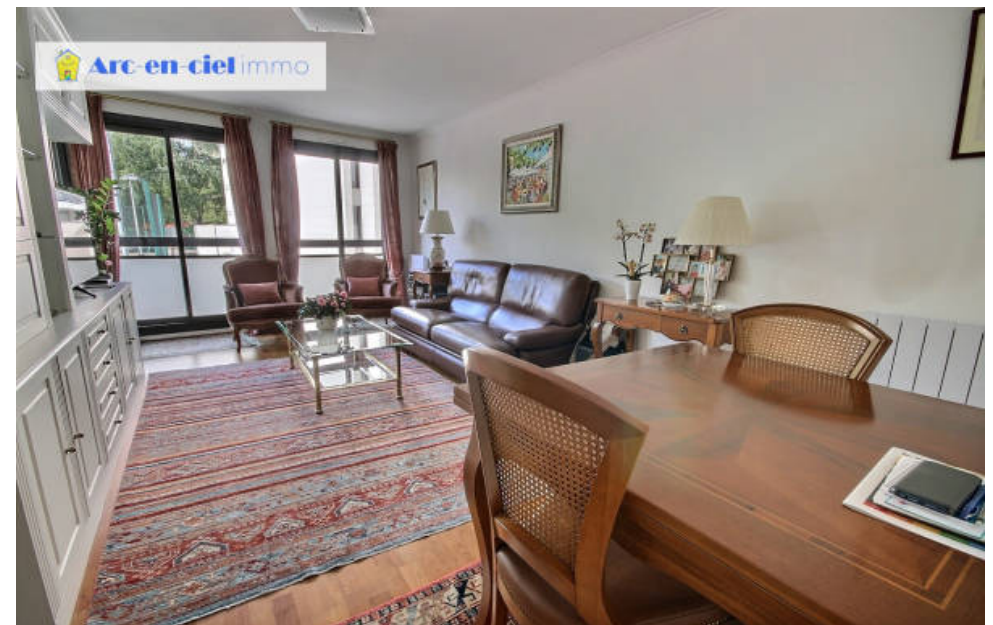

Proche métros buzenval ligne 9, avron ligne 2, nation rer et lignes 1 et 6. Rue des haies, avec balcon au 1er étage avec ascenseur, sans vis a vis (sauf 2ème chambre), face aux terrains de sports et jardin 'casque d'or', dans un immeuble de très bon standing de 1992, appartement comprenant : entrée avec porte blindée et fenêtre ; roberie (dressing), placards, beau séjour de plus de 21m2 avec 2 fenêtres et 1 porte fenêtre donnant sur le balcon, 1ère chambre de plus de 11m2 donnant sur balcon et avec grand placard, 2ème chambre sur cour au calme, grande salle de bains, wc séparé. Et 1 belle ...

Agence Arc-en-Ciel Immo sur rendez-vous personnalisé du lundi au samedi Tel 01 71 18 28 60 (transféré vers nos téléphones portables) -

ARC EN CIEL IMMO

37 RUE DES BLANCS MANTEAUX - 75004 PARIS 4EME

[Contacter l'agence](#)

[Voir tous les biens de cette agence](#)