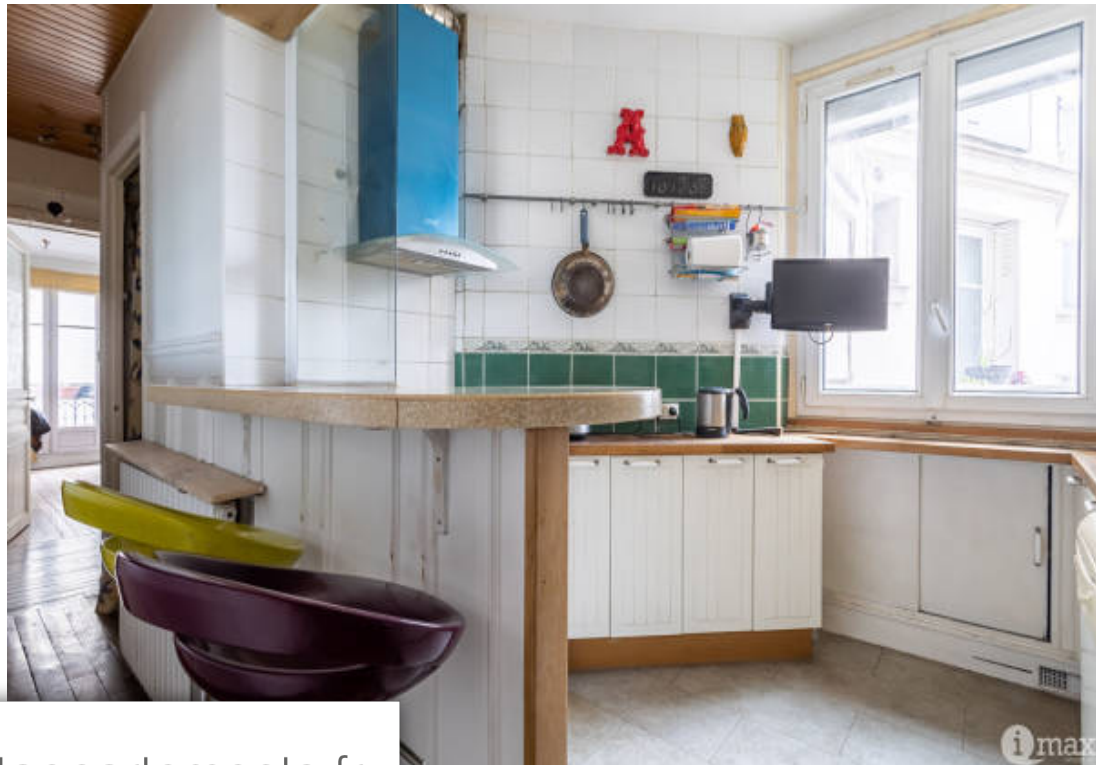

www.maisonsetappartements.fr