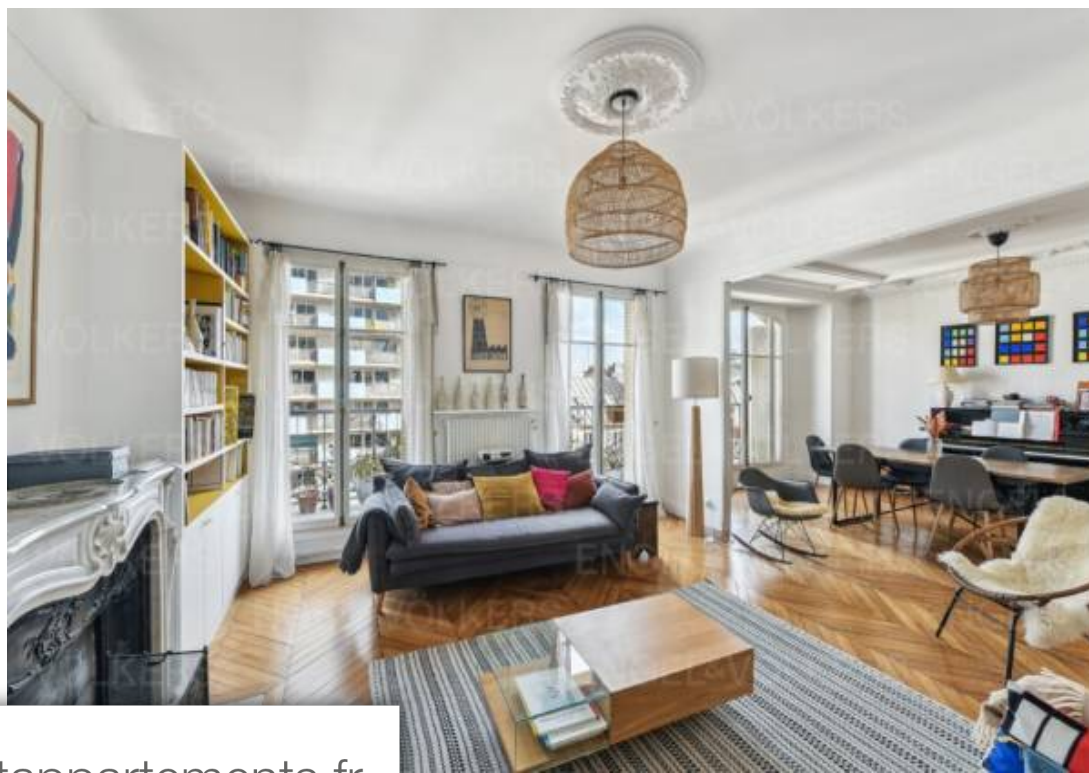

www.maisonsetappartements.fr