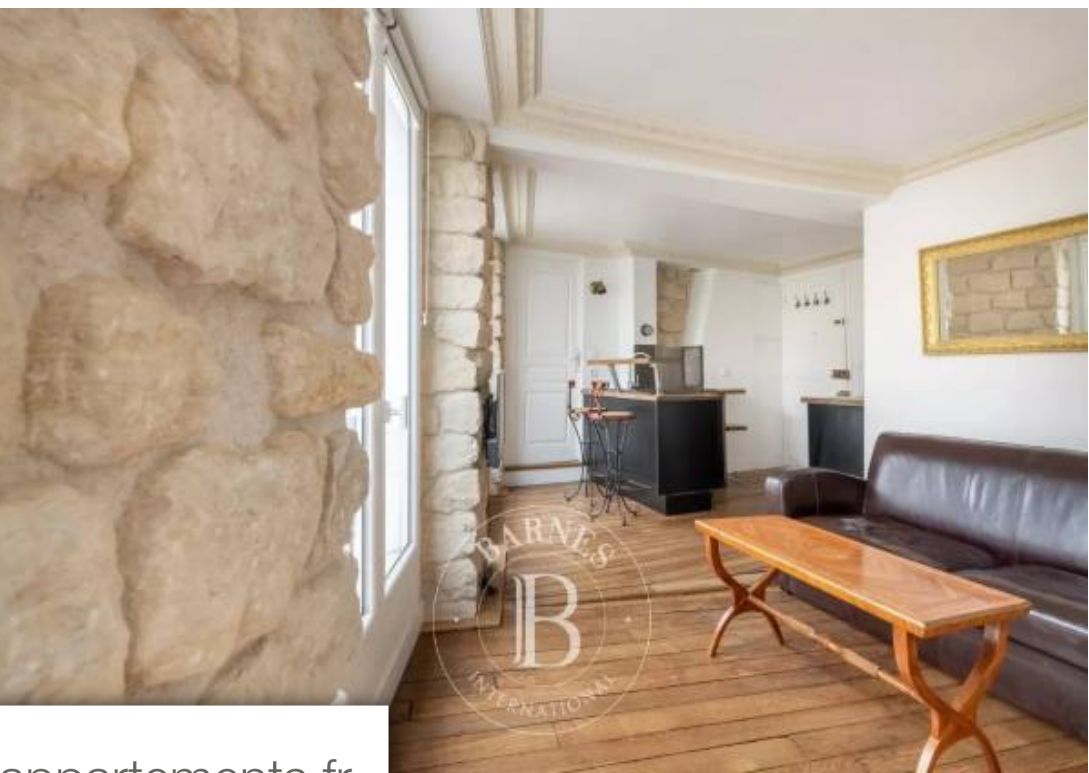

www.maisonsetappartements.fr