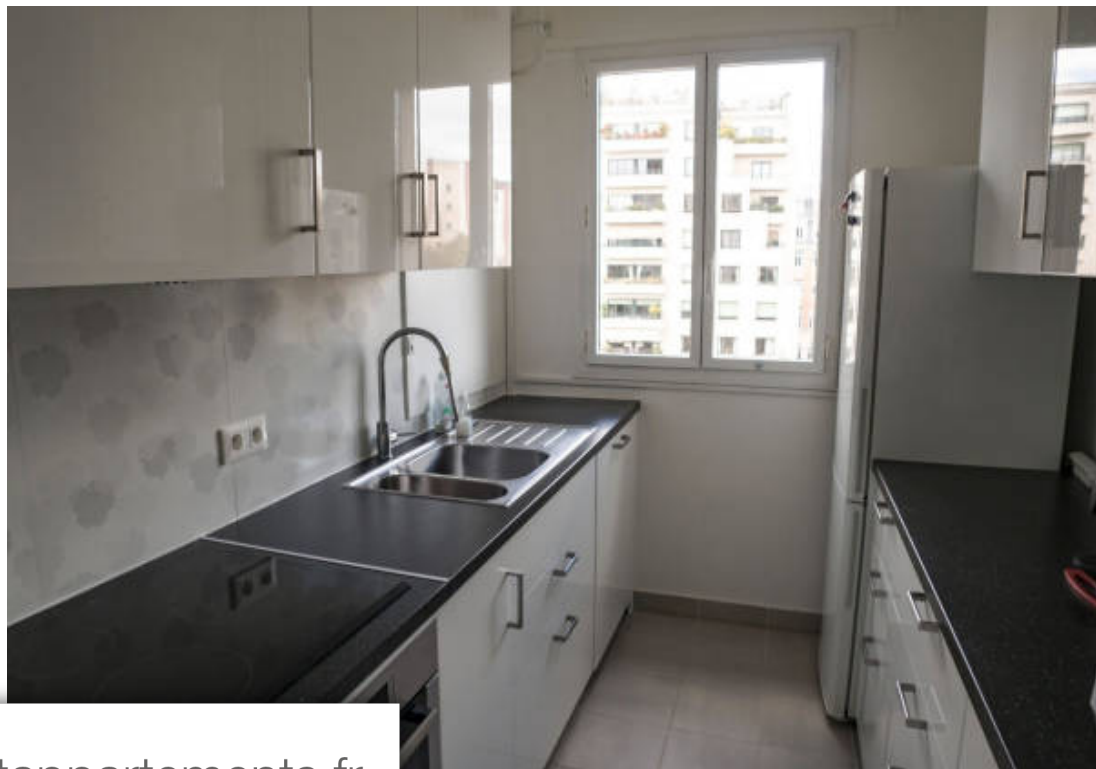

www.maisonsetappartements.fr