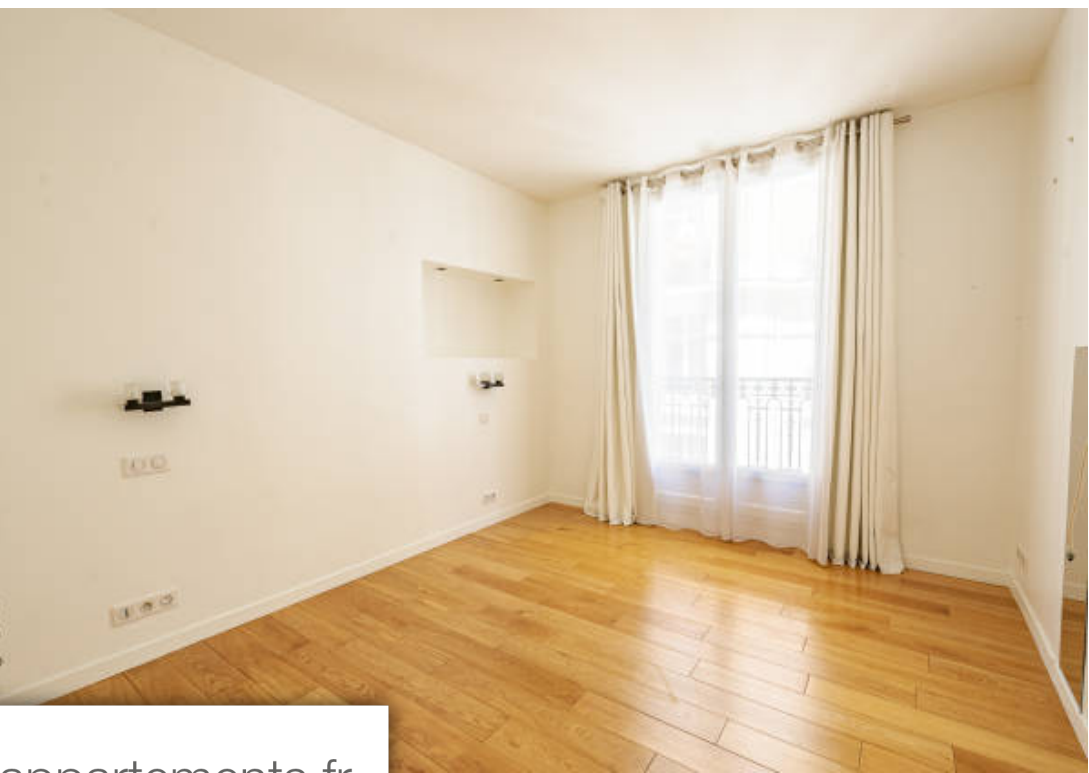

www.maisonsetappartements.fr