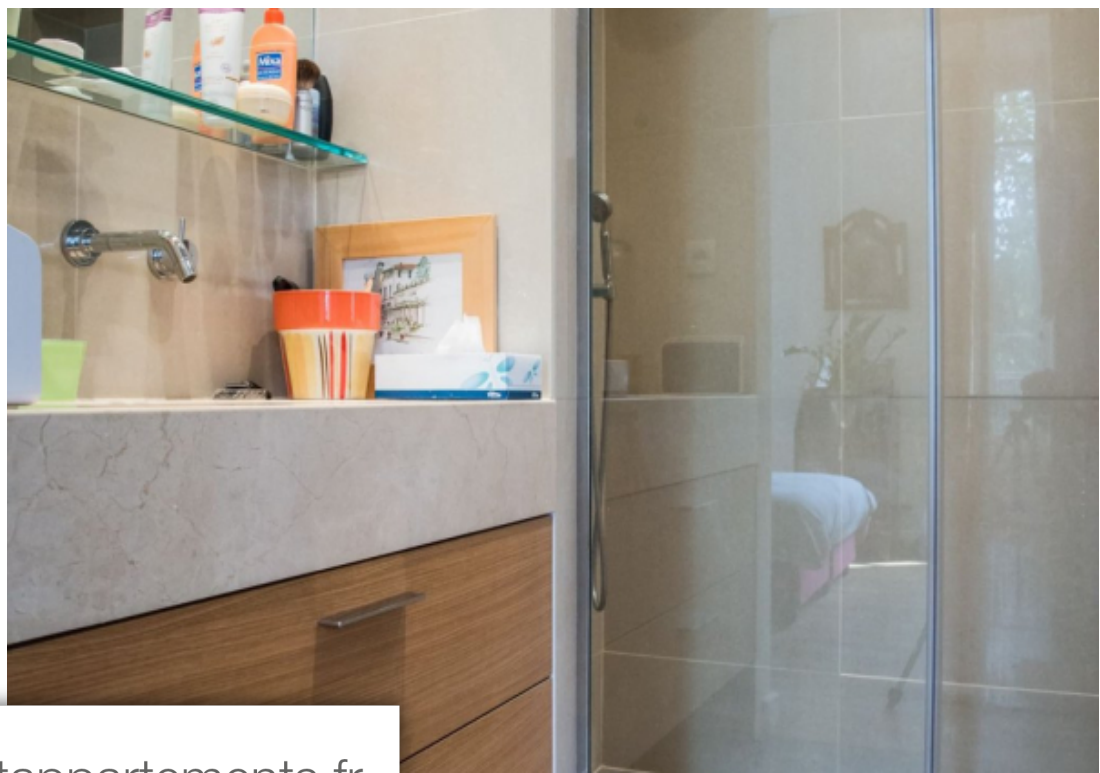

www.maisonsetappartements.fr