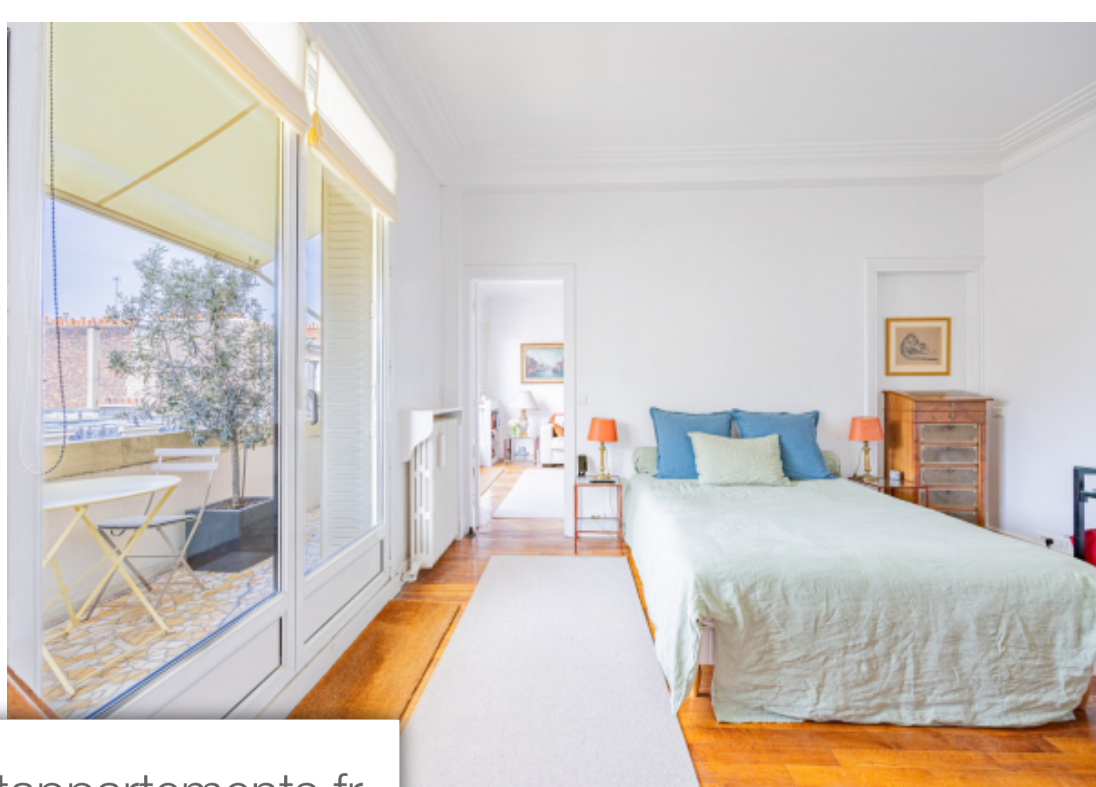

www.maisonsetappartements.fr