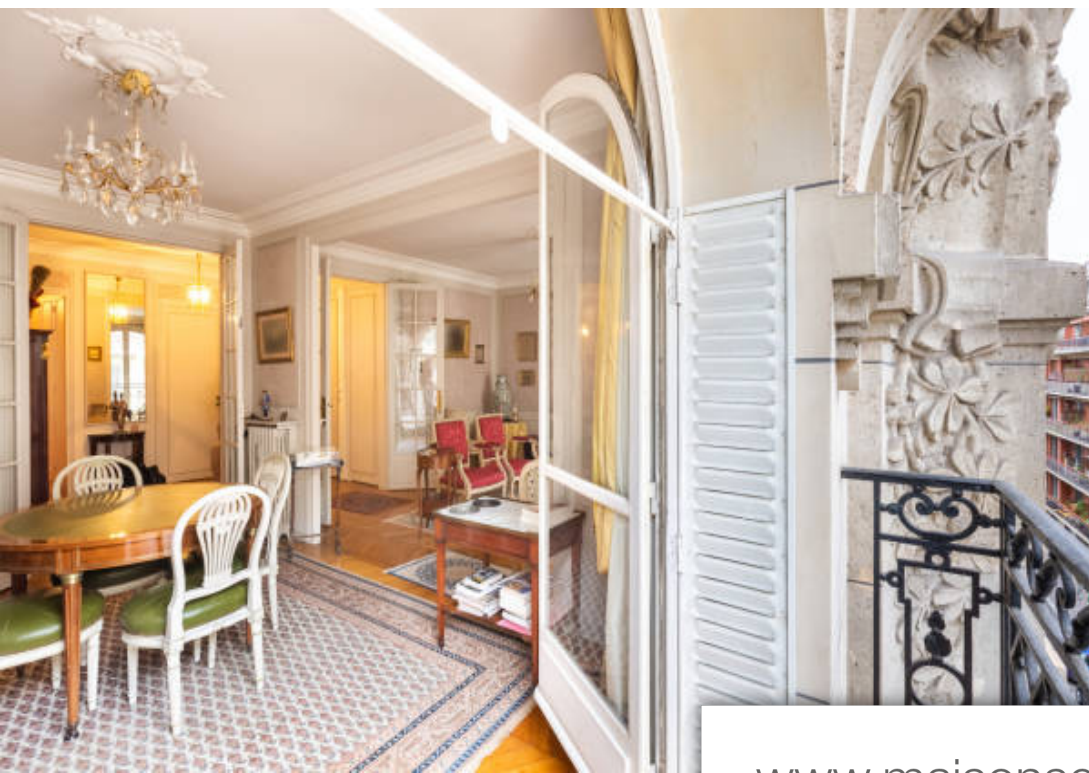

www.maisonsetappartements.fr