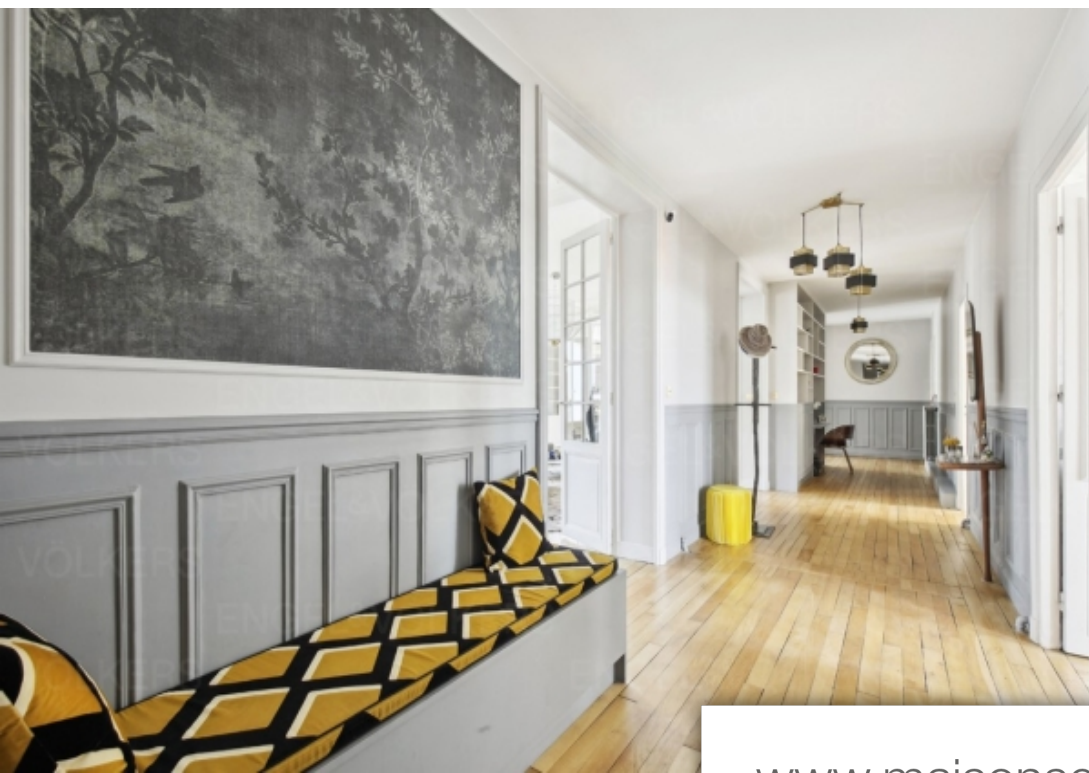

www.maisonsetappartements.fr