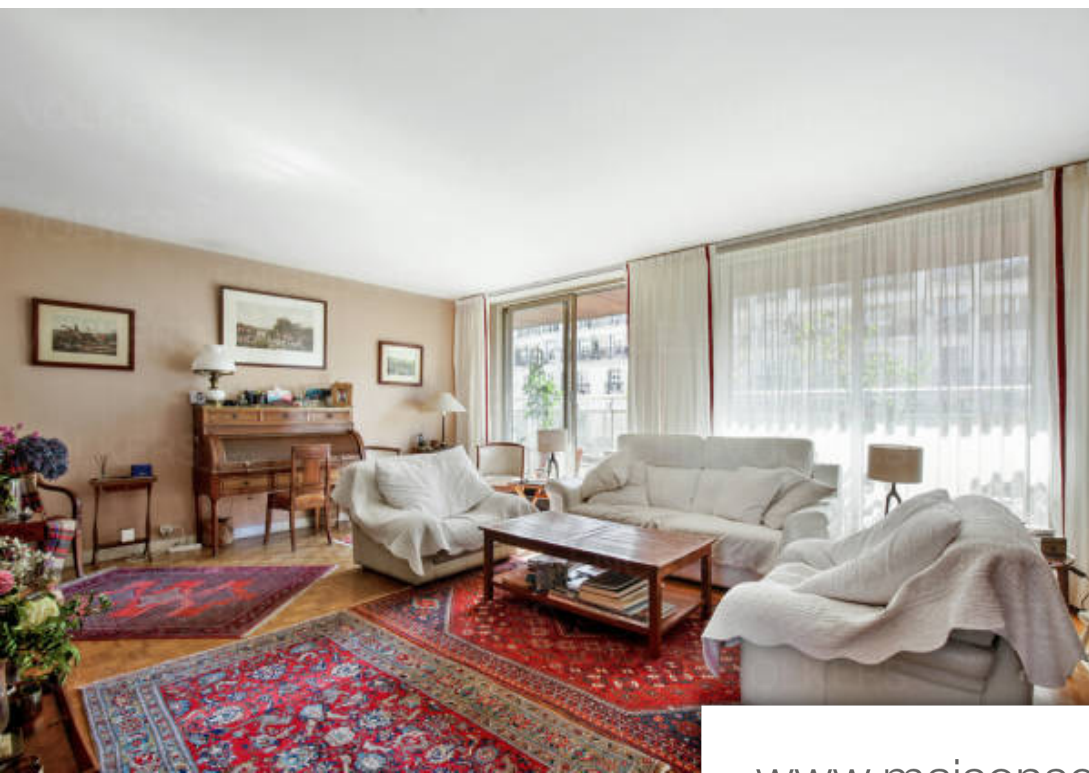

www.maisonsetappartements.fr