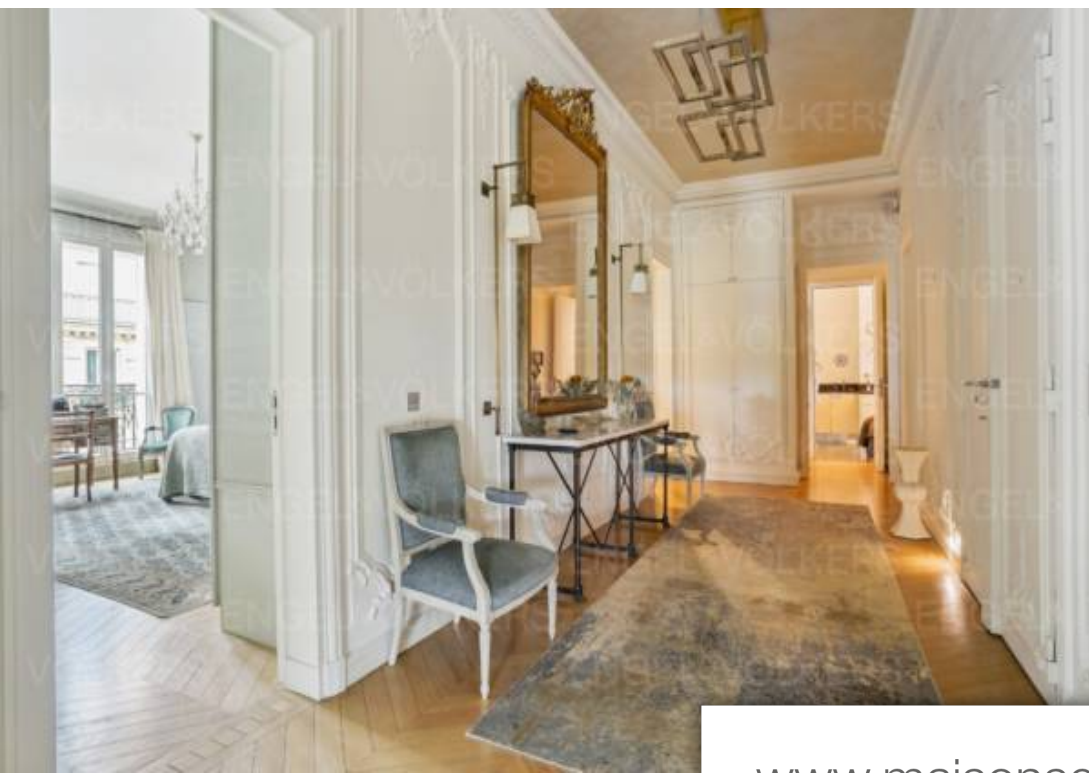

www.maisonsetappartements.fr