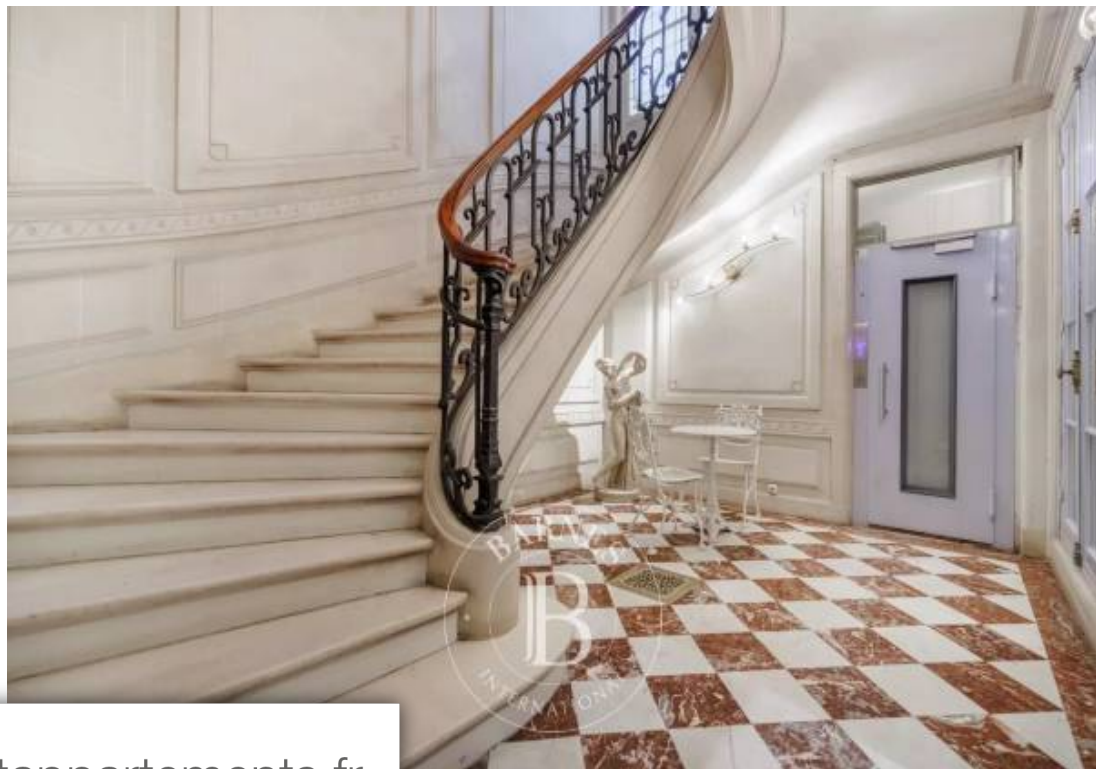

www.maisonsetappartements.fr