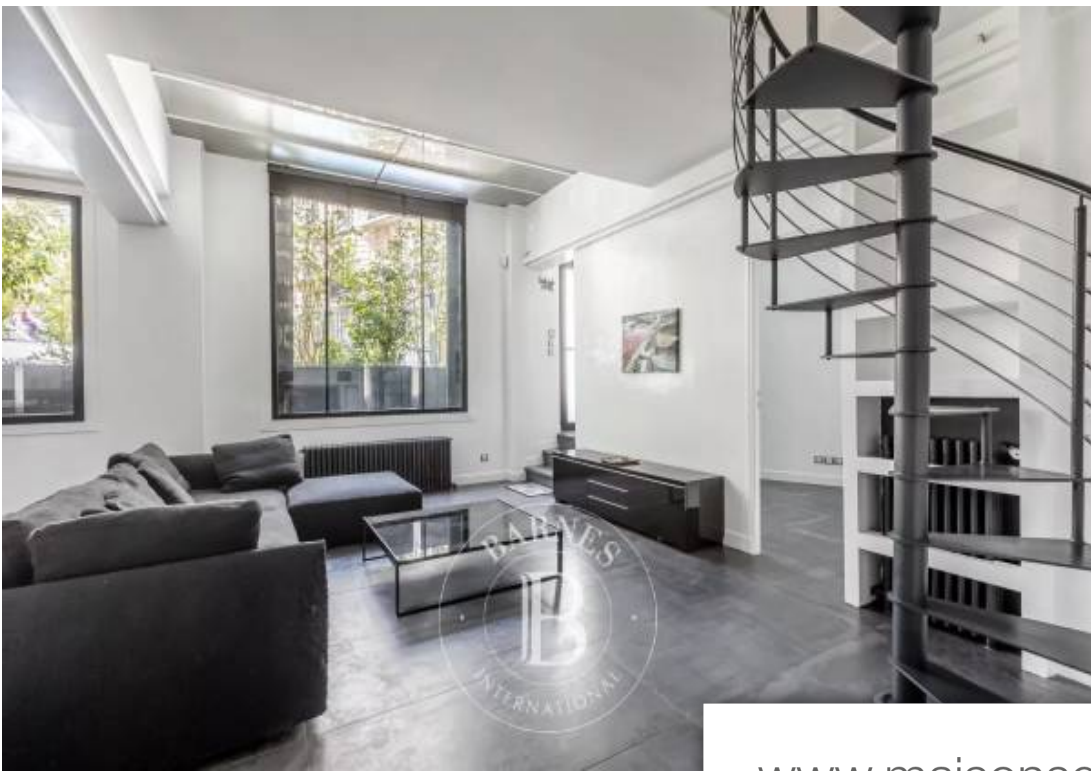

www.maisonsetappartements.fr