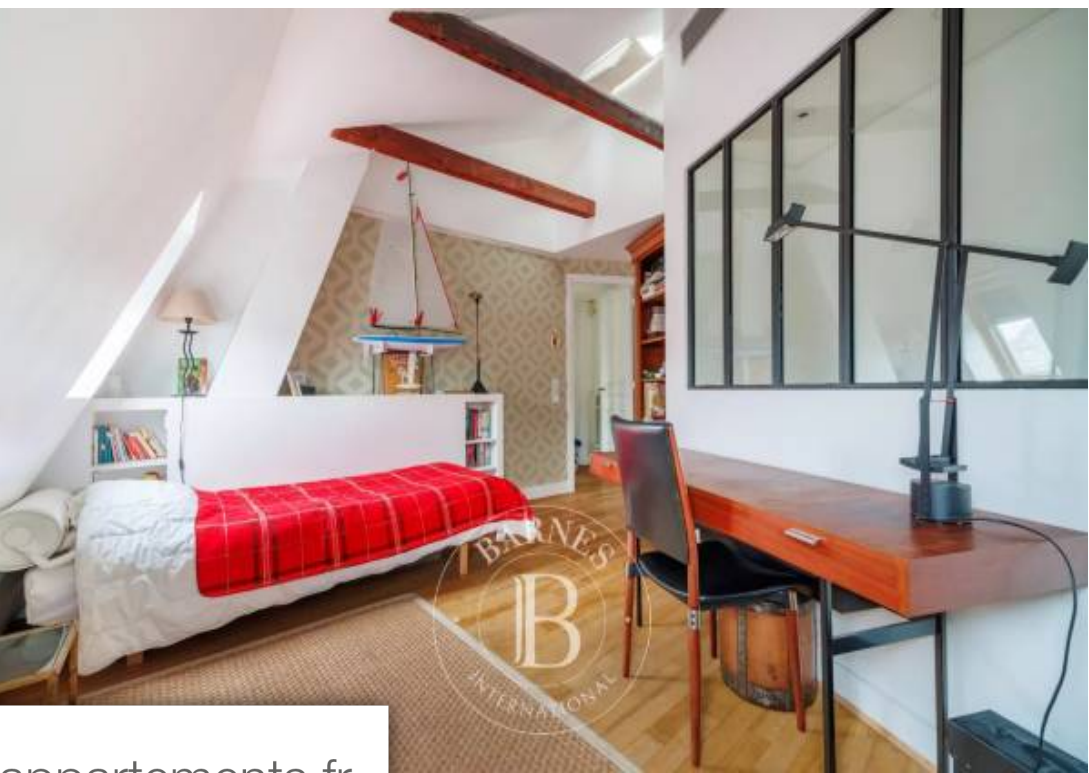

www.maisonsetappartements.fr