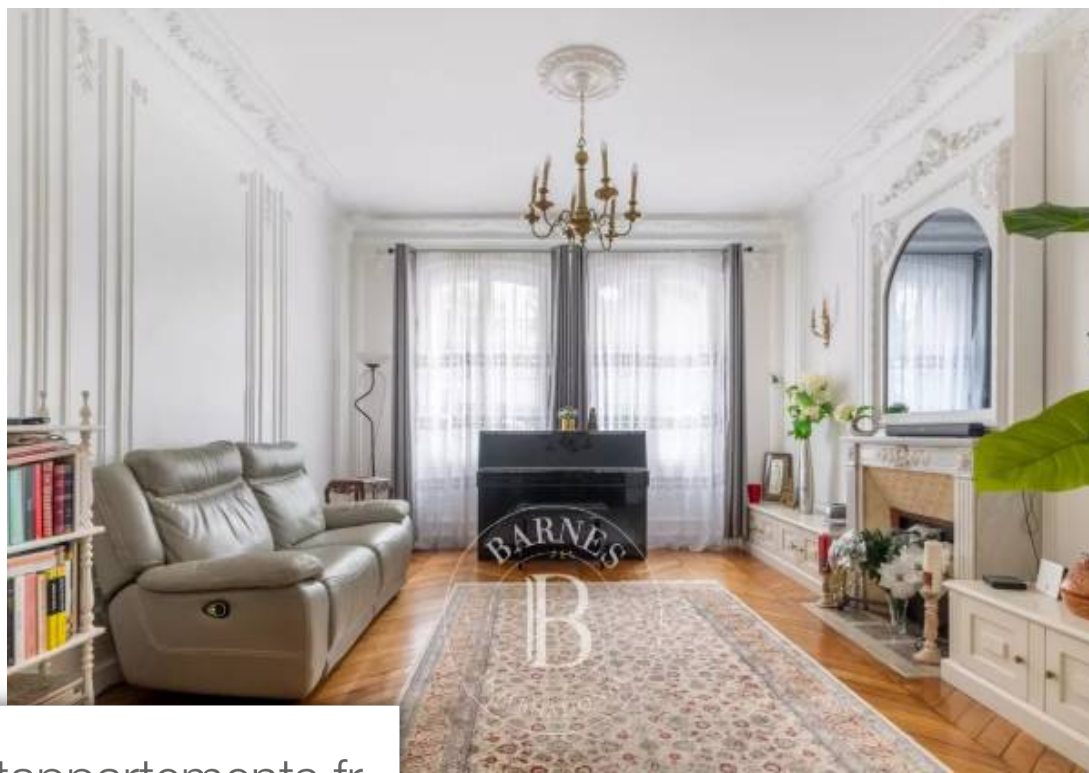

www.maisonsetappartements.fr