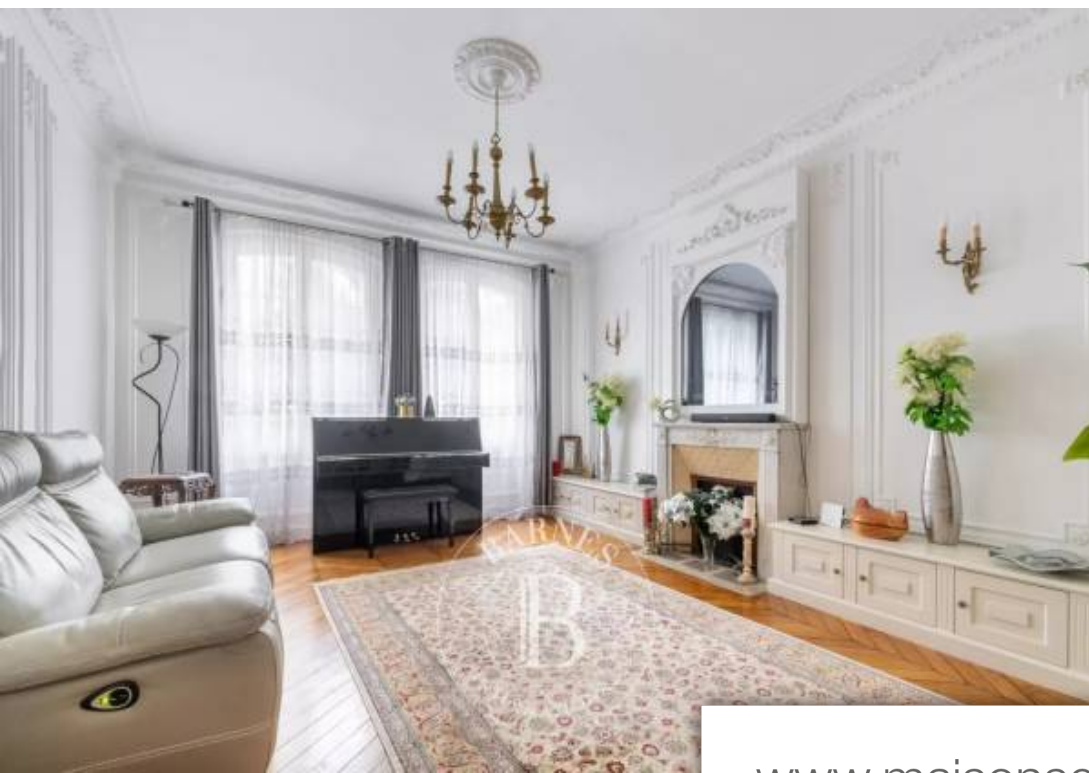

www.maisonsetappartements.fr