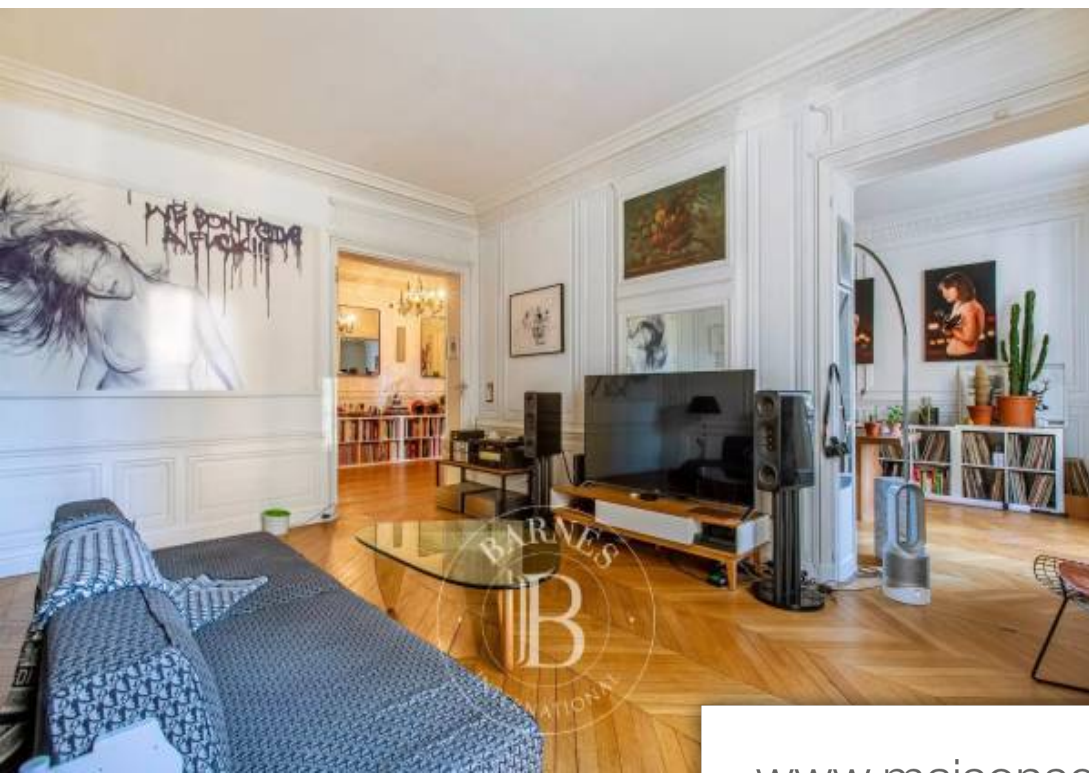

www.maisonsetappartements.fr