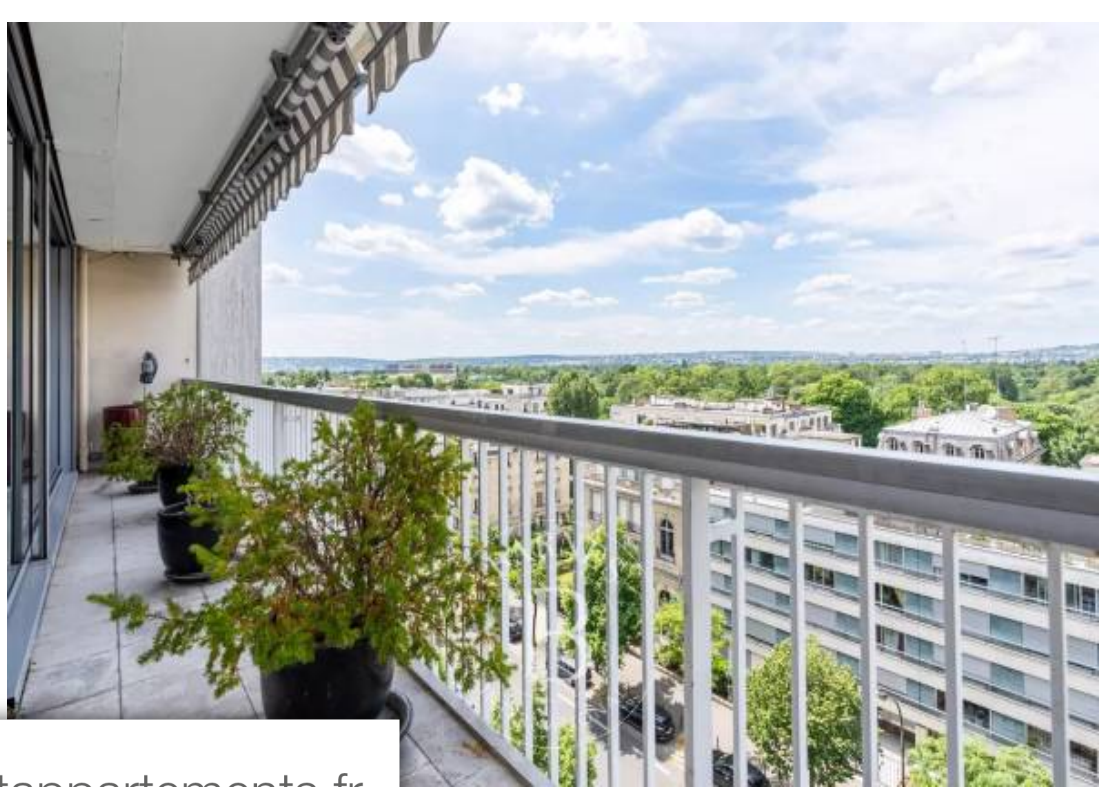

www.maisonsetappartements.fr