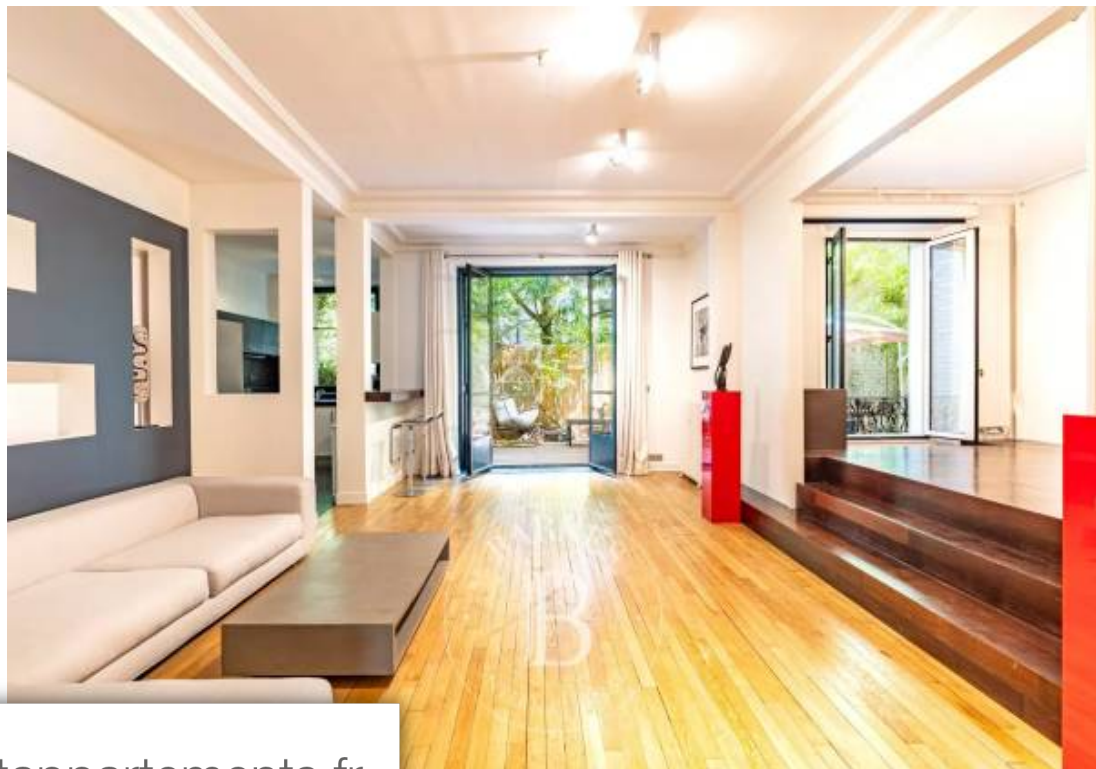

www.maisonsetappartements.fr