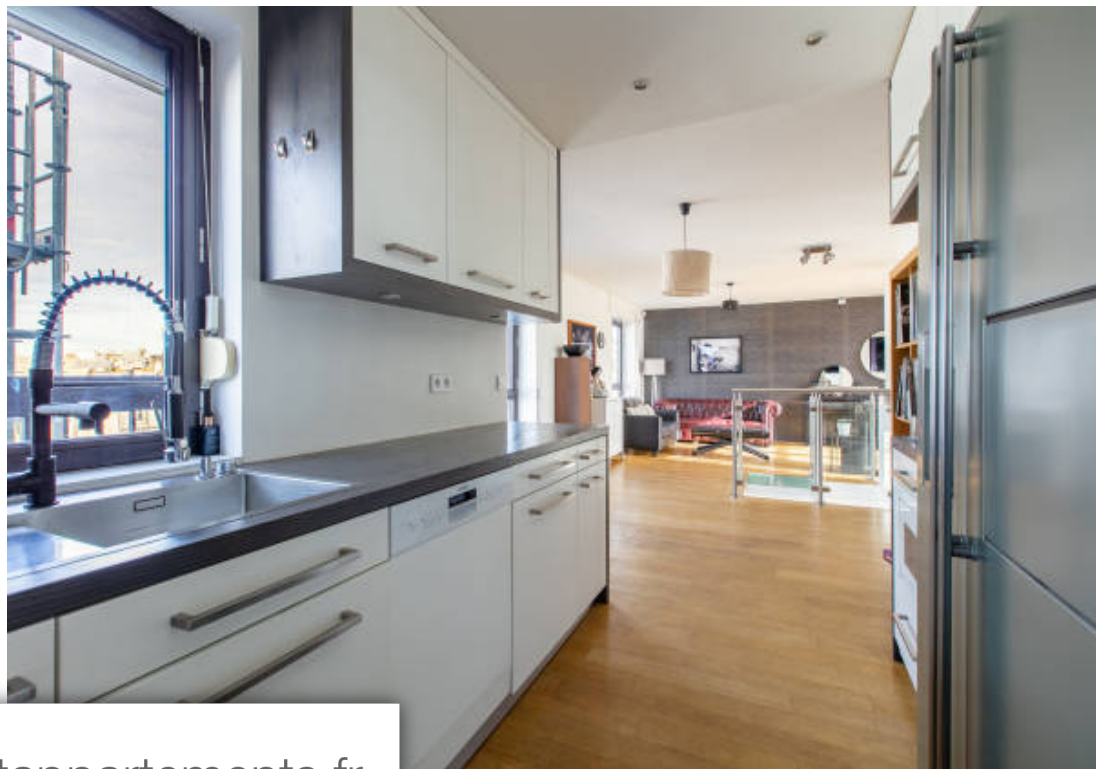

Ravalement en cours

www.maisonsetappartements.fr