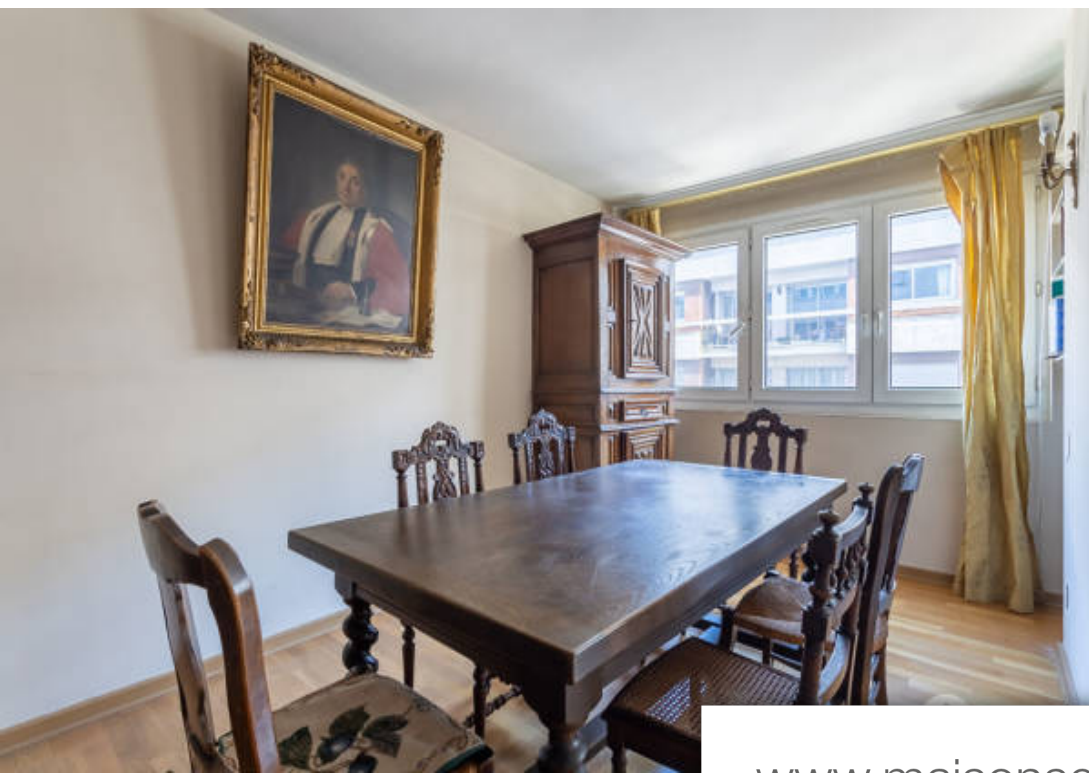

www.maisonsetappartements.fr