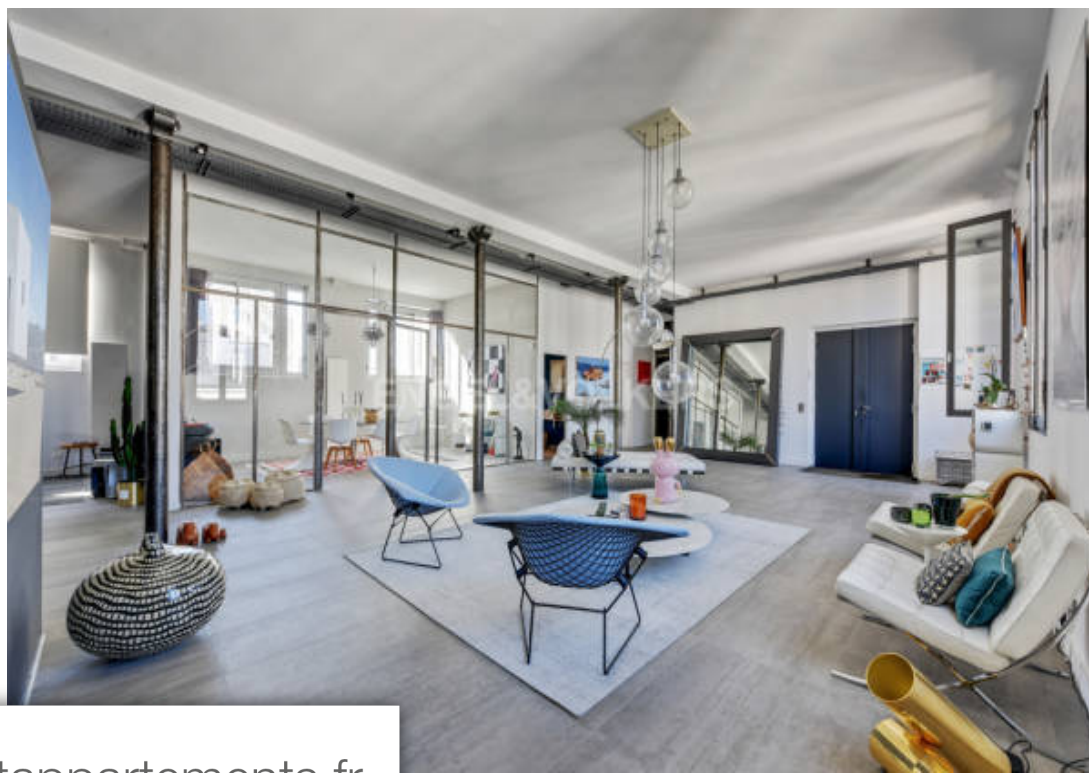

www.maisonsetappartements.fr