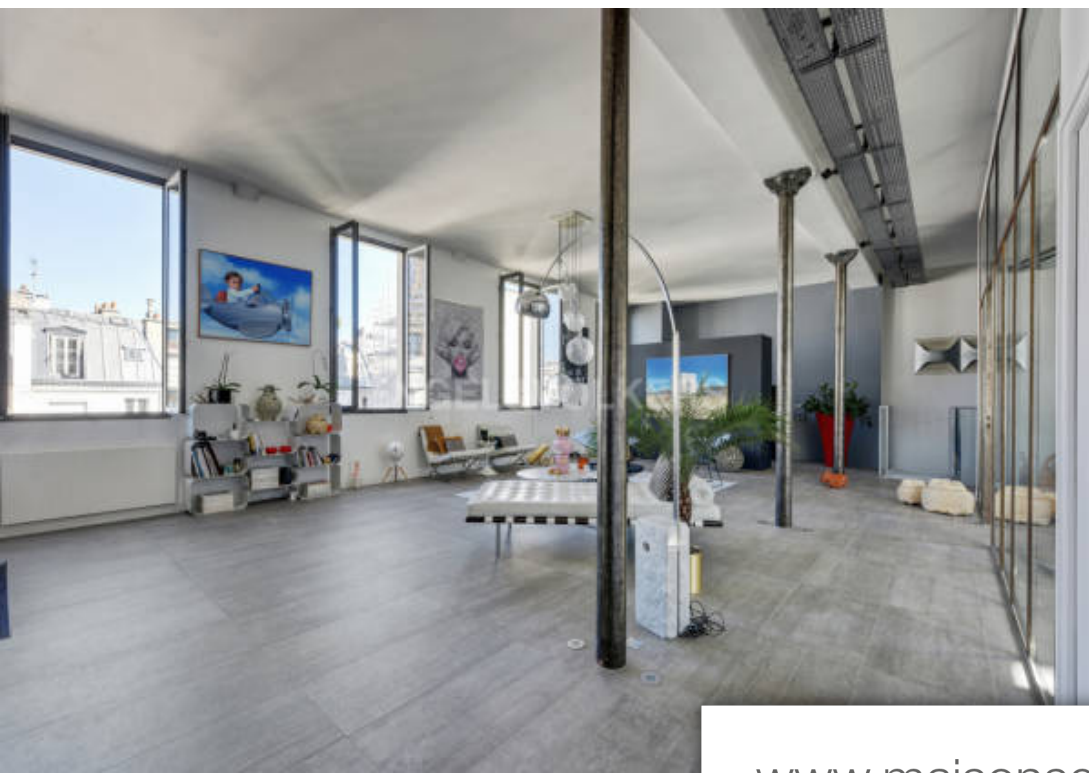

www.maisonsetappartements.fr