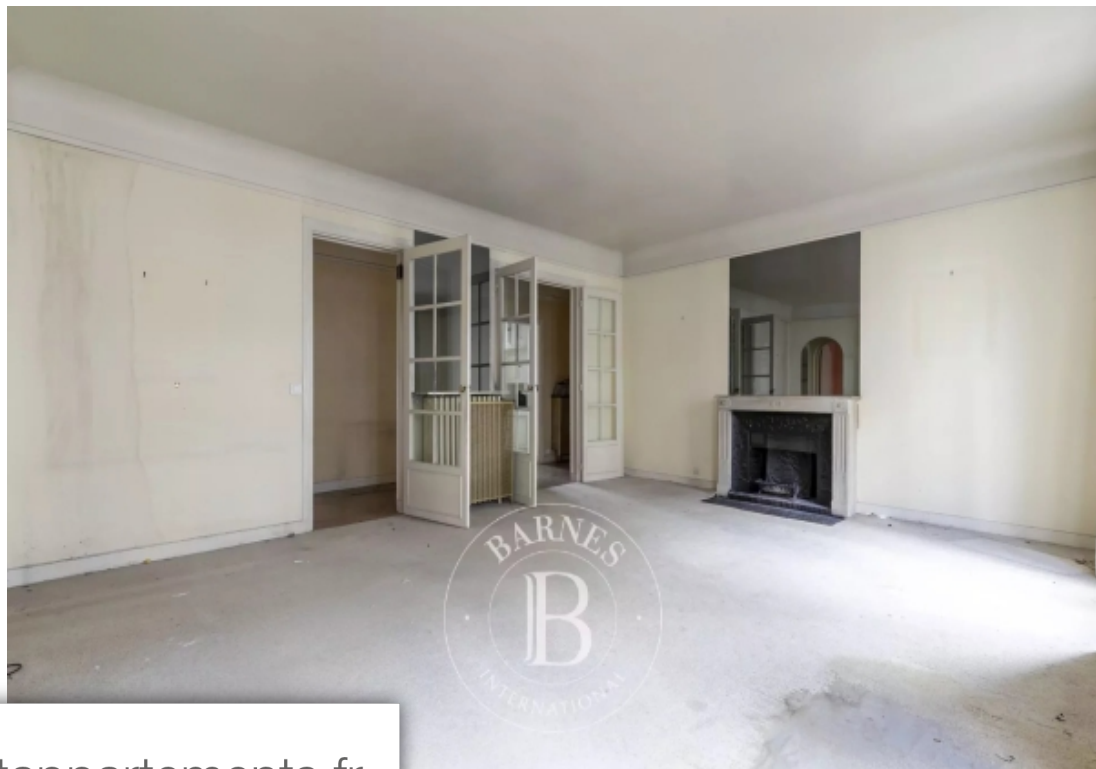

www.maisonsetappartements.fr