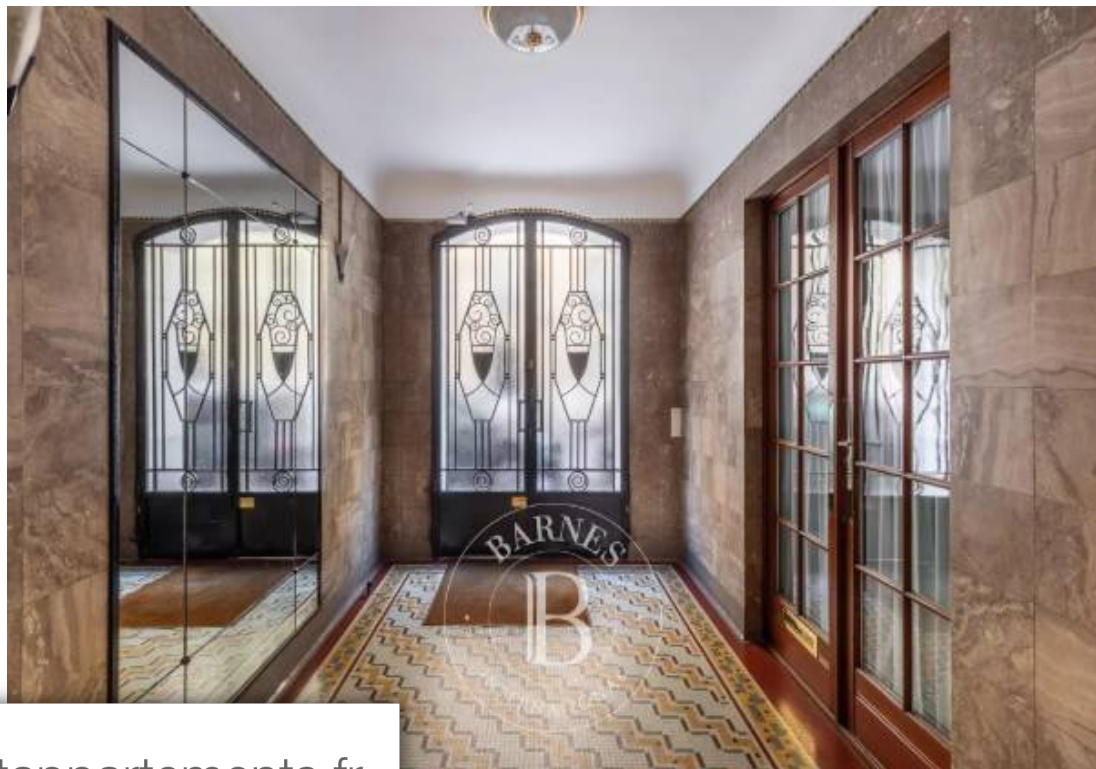

www.maisonsetappartements.fr