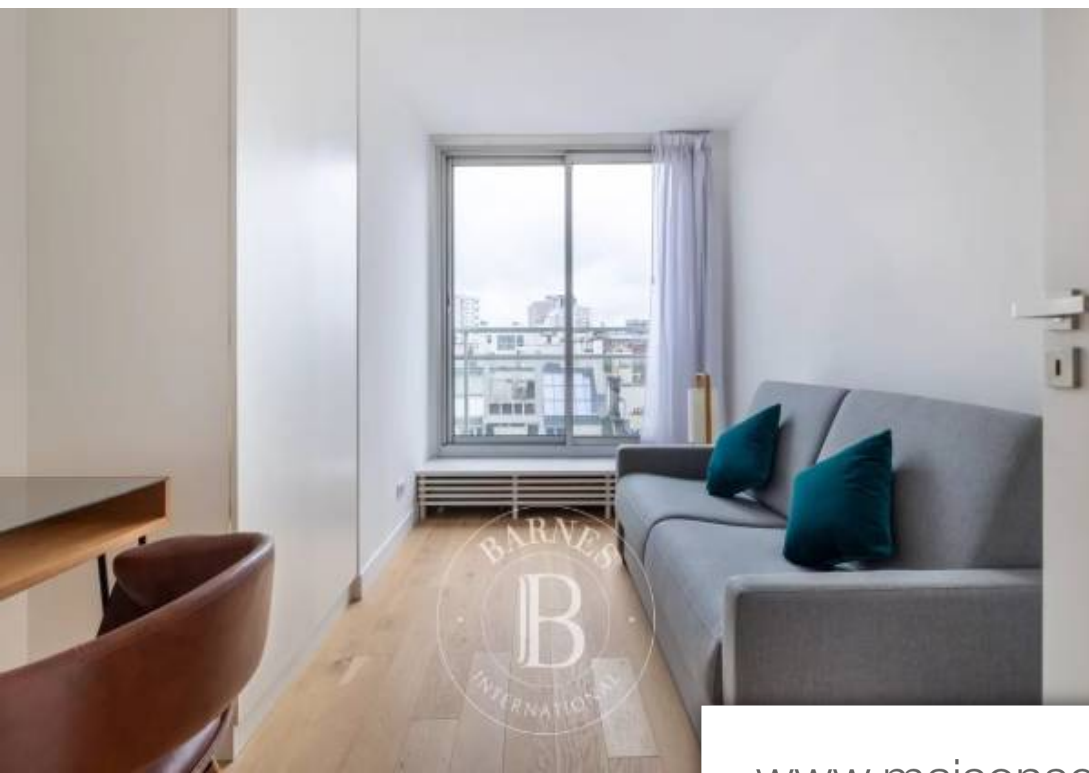

www.maisonsetappartements.fr