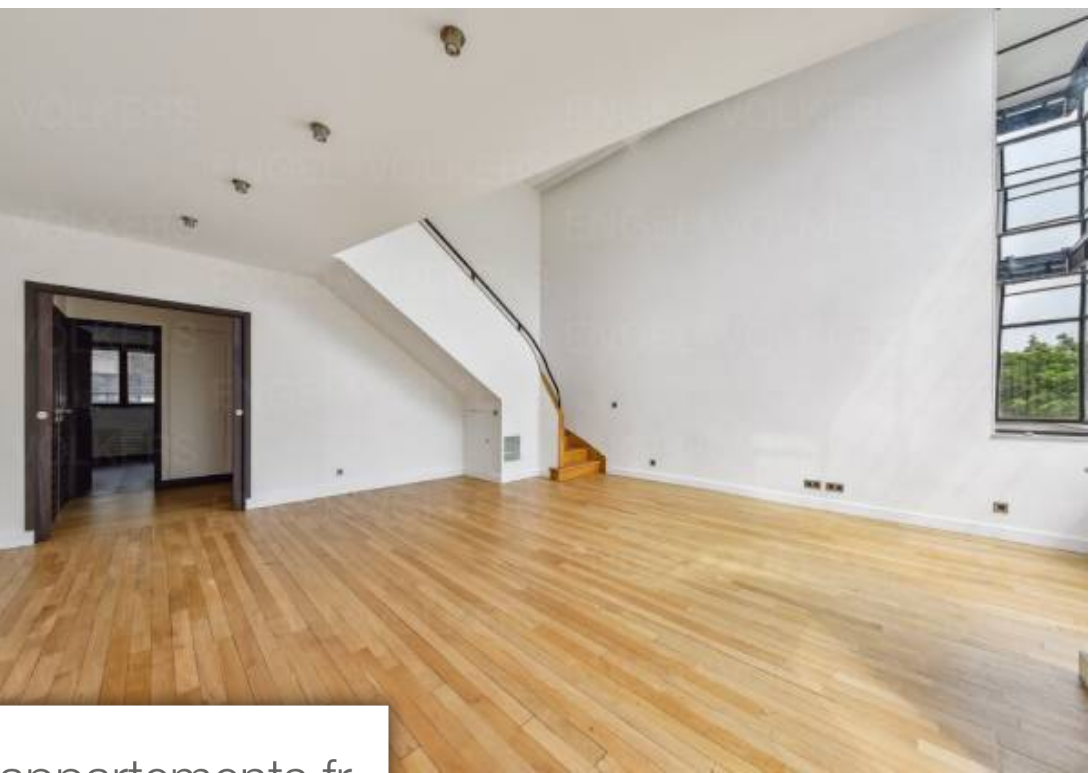

www.maisonsetappartements.fr