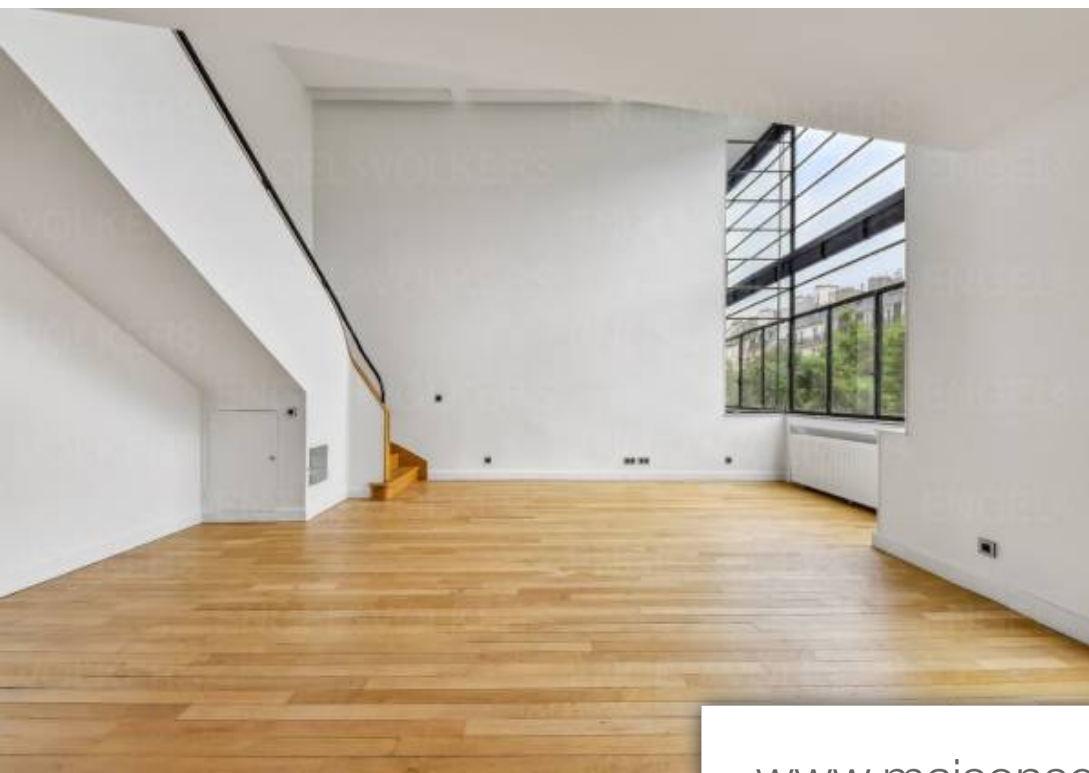

www.maisonsetappartements.fr