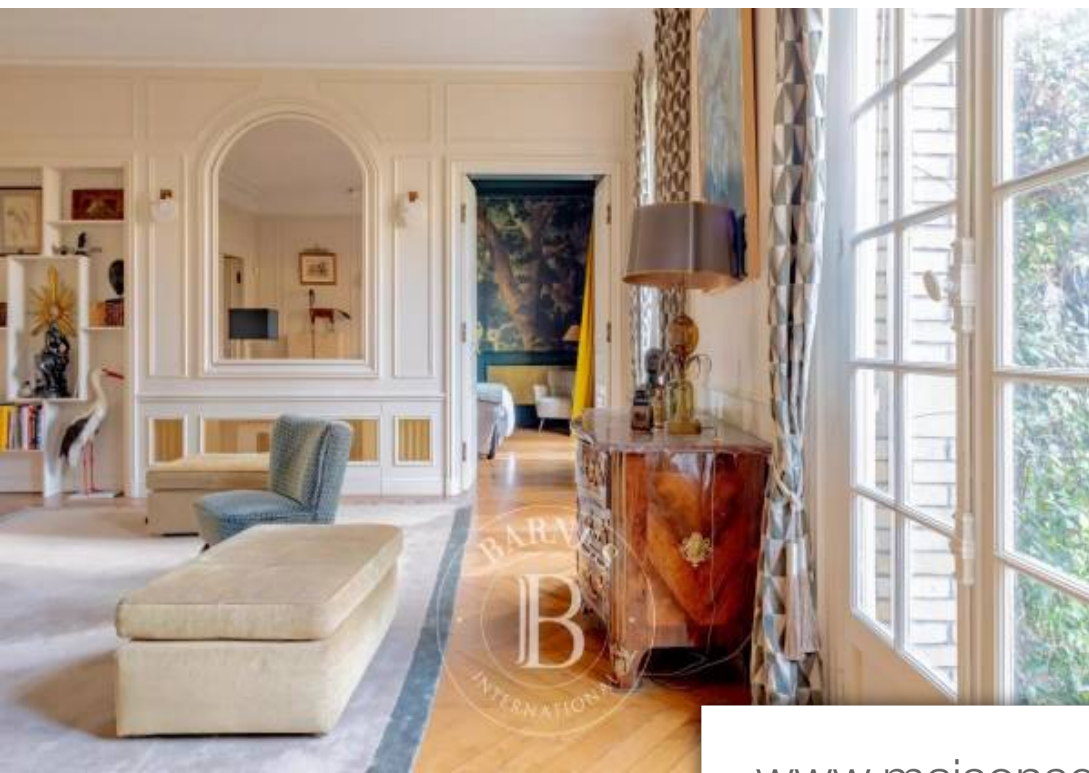

www.maisonsetappartements.fr