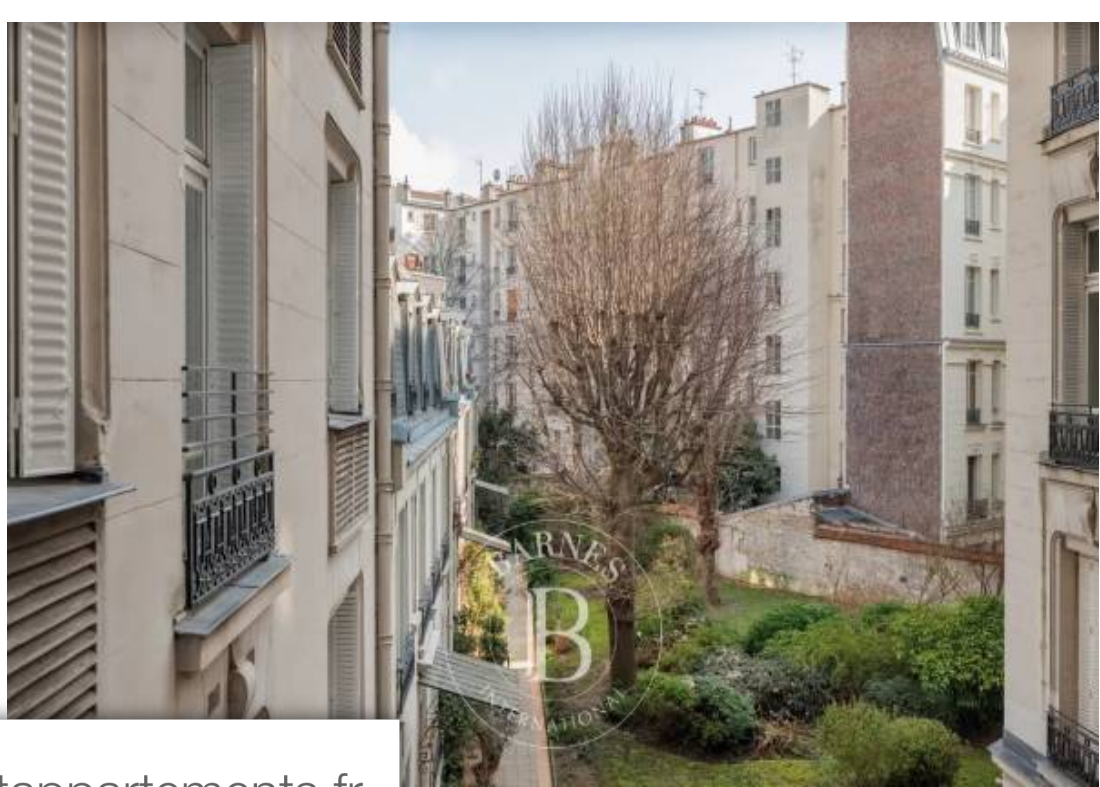

www.maisonsetappartements.fr