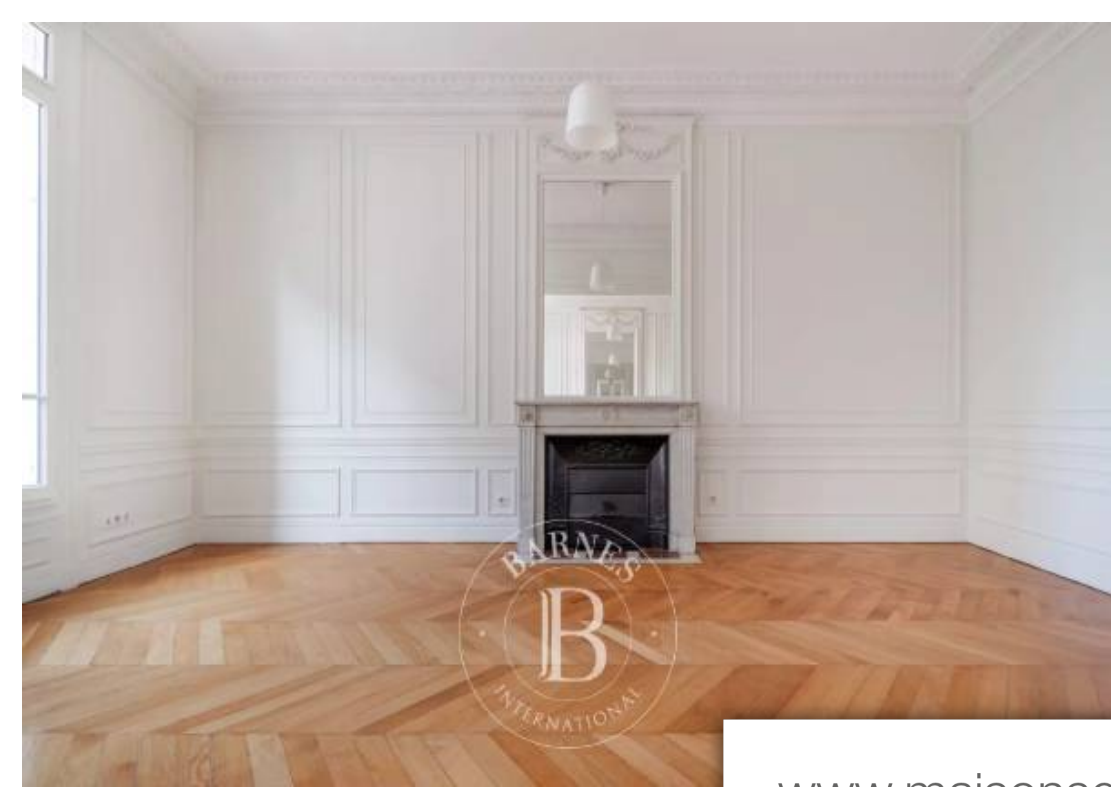

www.maisonsetappartements.fr