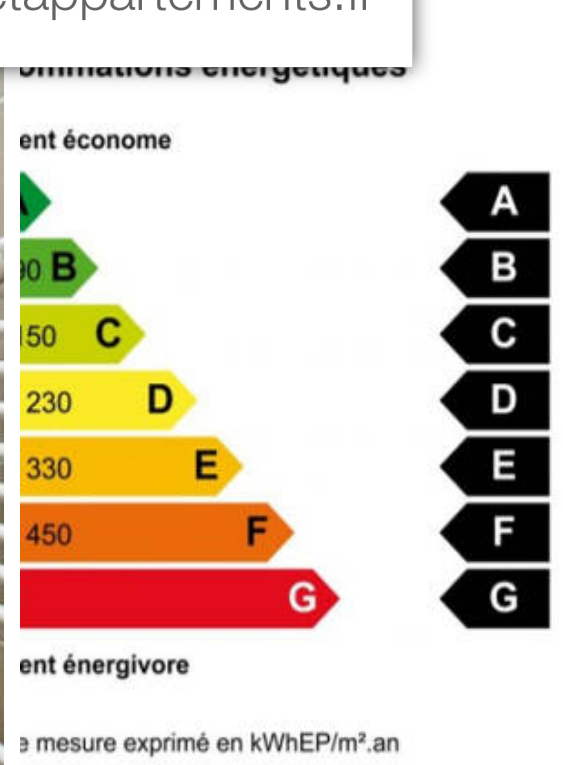

DPE

EN COURS DE REALISATION