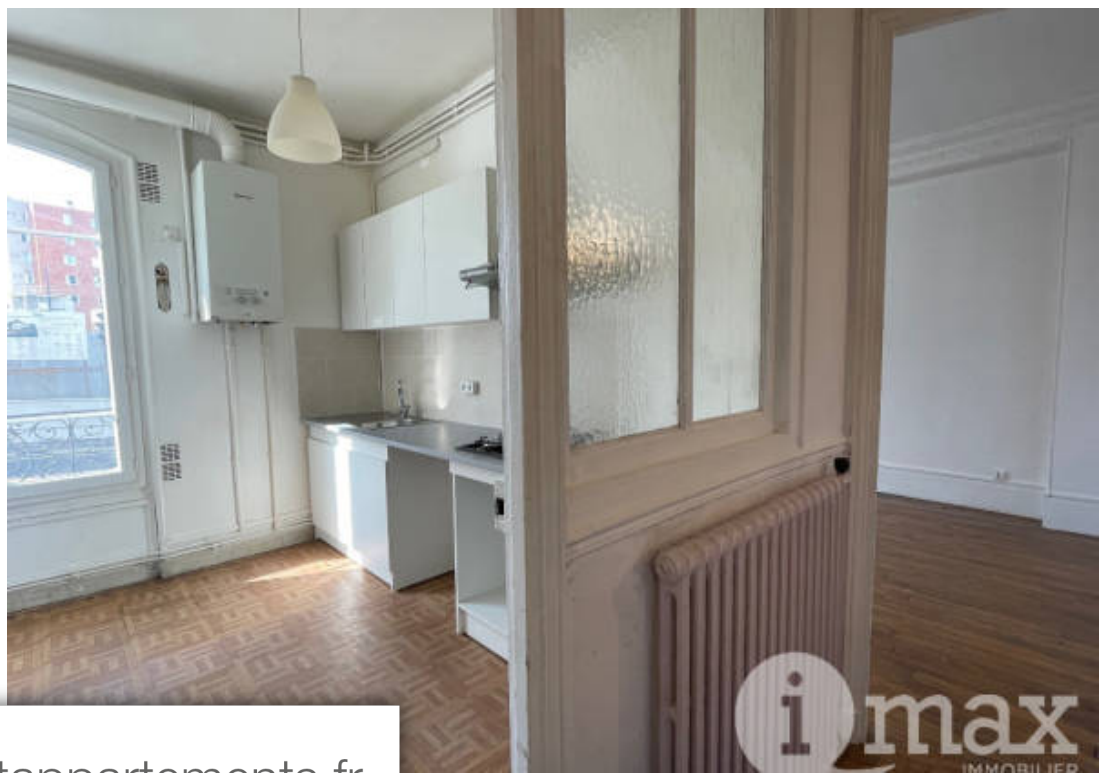

www.maisonsetappartements.fr