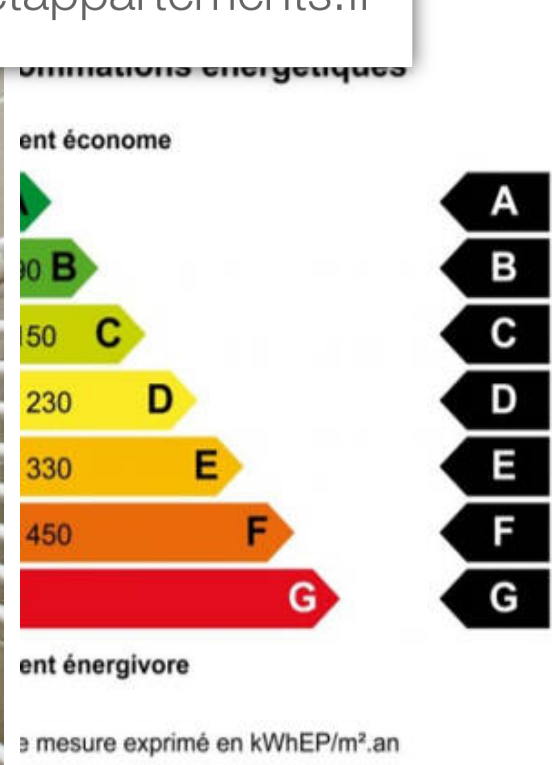

DPE

EN COURS DE REALISATION