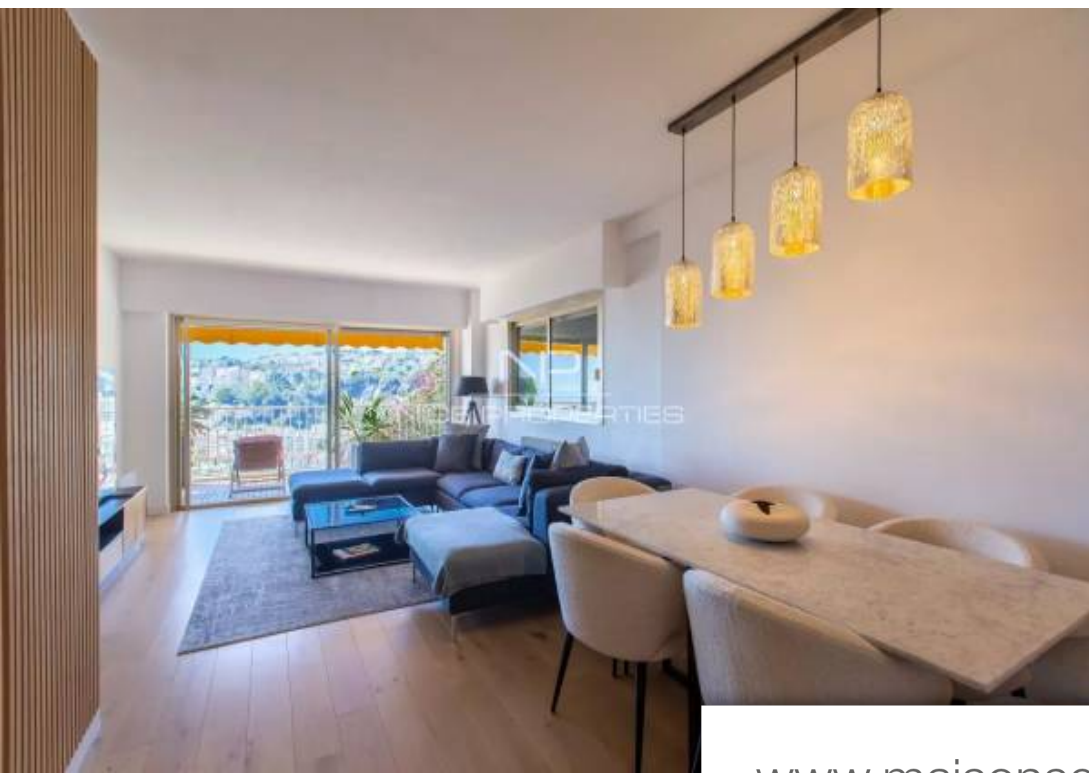

www.maisonsetappartements.fr