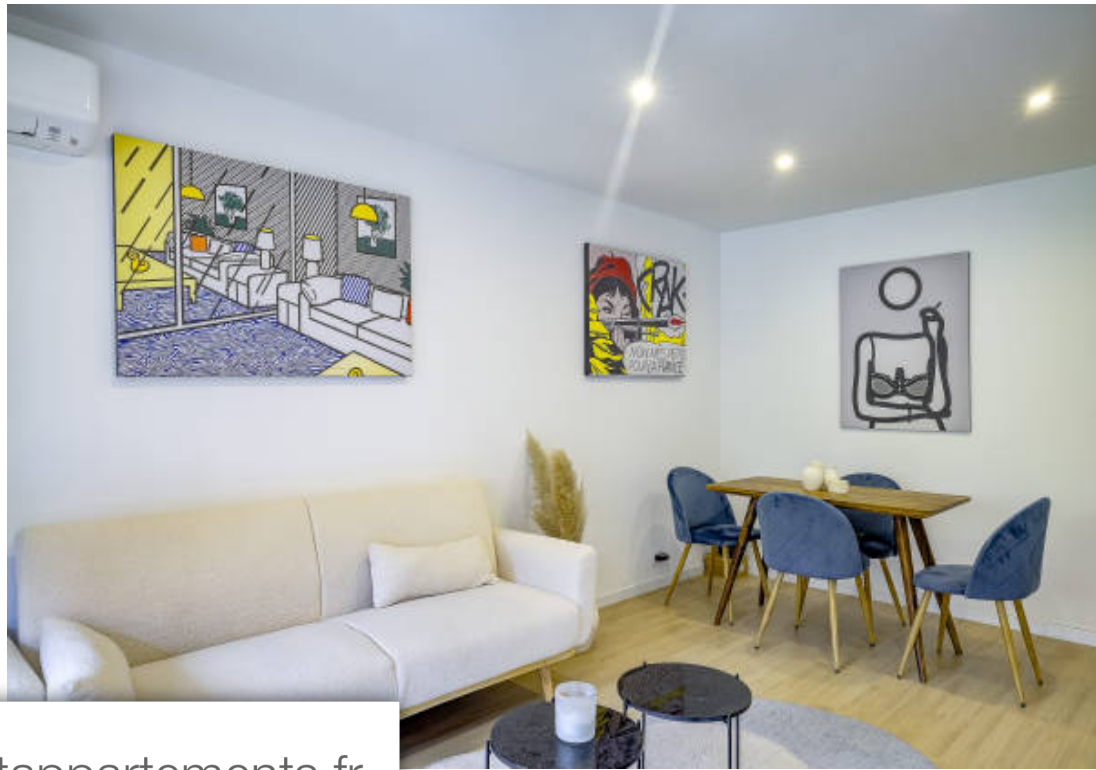

www.maisonsetappartements.fr