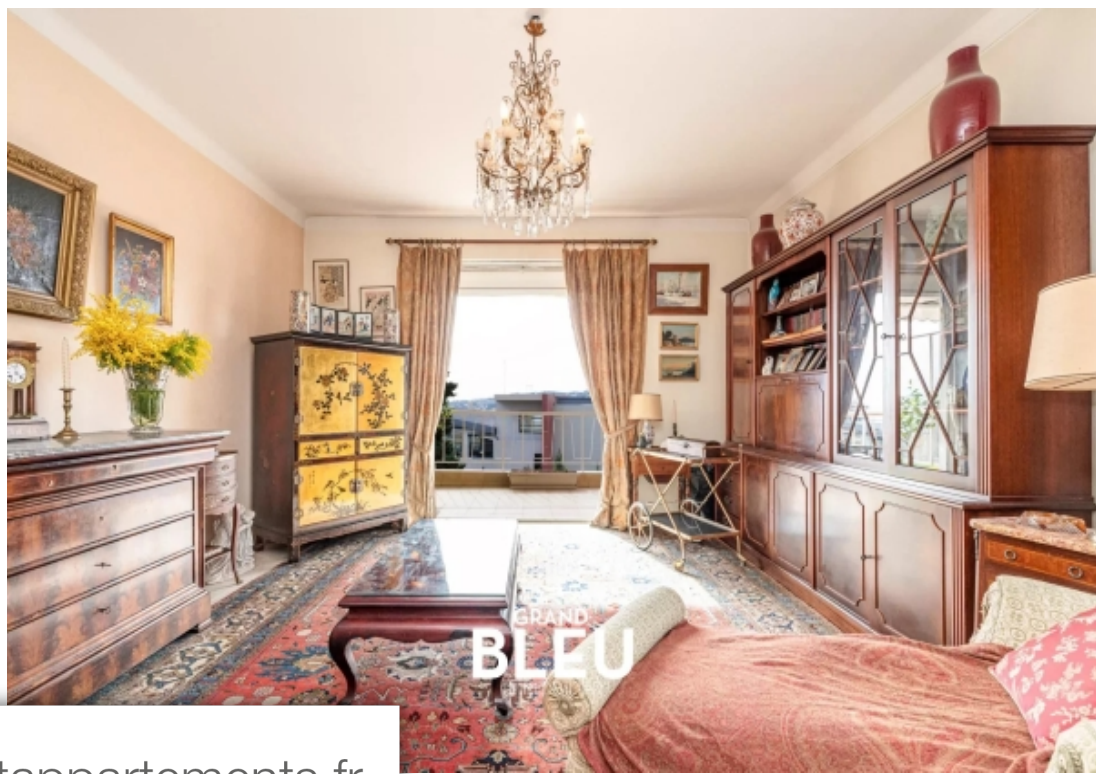

www.maisonsetappartements.fr